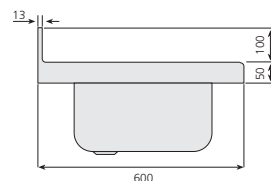

**Fregaderos gama 600**

- Encimeras de profundidad 600 mm con fregadero y peto posterior de 100 mm de altura totalmente soldado.
- Fabricados totalmente en acero inoxidable AISI-304 18/10.
- Cubas embutidas con protección insonorizante.
- Cada cuba incorpora válvula de desagüe y el tubo rebosadero.
- Las encimeras están embutidas en chapa de 1 mm de espesor.

FI-126/11-D

FI-186/21-D

Modelo	Referencia	Medidas totales (mm)	Posición escurridor	Medidas cubetas (mm)	P.V.P. Euros €
FI-66/10	<b>1113101</b>	600 x 600	Sin escurridor	500 x 400 x 250	<b>292,00</b>
FI-76/10	<b>1113102</b>	700 x 600	Sin escurridor	500 x 500 x 300	<b>335,00</b>
FI-106/11-D	<b>1113103</b>	1000 x 600	Derecha	400 x 400 x 250	<b>337,00</b>
FI-106/11-I	<b>1113104</b>	1000 x 600	Izquierda	400 x 400 x 250	<b>337,00</b>
FI-126/11-D	<b>1113105</b>	1200 x 600	Derecha	500 x 400 x 250	<b>285,00</b>
FI-126/11-I	<b>1113106</b>	1200 x 600	Izquierda	500 x 400 x 250	<b>285,00</b>
FI-136/11-D	<b>1113107</b>	1300 x 600	Derecha	500 x 500 x 300	<b>418,00</b>
FI-136/11-I	<b>1113108</b>	1300 x 600	Izquierda	500 x 500 x 300	<b>418,00</b>
FI-106/20	<b>1113109</b>	1000 x 600	Sin escurridor	400 x 400 x 250	<b>497,00</b>
FI-126/20	<b>1113110</b>	1200 x 600	Sin escurridor	500 x 400 x 250	<b>516,00</b>
FI-136/20	<b>1113111</b>	1300 x 600	Sin escurridor	500 x 500 x 300	<b>611,00</b>
FI-146/21-D	<b>1113112</b>	1400 x 600	Derecha	400 x 400 x 250	<b>518,00</b>
FI-146/21-I	<b>1113113</b>	1400 x 600	Izquierda	400 x 400 x 250	<b>518,00</b>
FI-166/21-D	<b>1113114</b>	1600 x 600	Derecha	500 x 400 x 250	<b>566,00</b>
FI-166/21-I	<b>1113115</b>	1600 x 600	Izquierda	500 x 400 x 250	<b>566,00</b>
FI-186/21-D	<b>1113116</b>	1800 x 600	Derecha	500 x 500 x 300	<b>594,00</b>
FI-186/21-I	<b>1113117</b>	1800 x 600	Izquierda	500 x 500 x 300	<b>594,00</b>
FI-206/22	<b>1113118</b>	2000 x 600	1 de cada lado	500 x 400 x 250	<b>676,00</b>
FI-256/22	<b>1113119</b>	2500 x 600	1 de cada lado	500 x 500 x 300	<b>778,00</b>