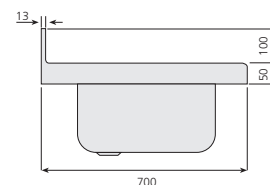

Fregaderos gama 700

- Encimeras de profundidad 700 mm con fregadero y peto posterior de 100 mm de altura totalmente soldado.
- Fabricados totalmente en acero inoxidable AISI-304 18/10.
- Cubas embutidas con protección insonorizante.
- Cada cuba incorpora válvula de desagüe y el tubo rebosadero.

FI-127/11-D

FI-187/21-D

	Modelo	Referencia	Medidas totales (mm)	Posición escurridor	Medidas cubetas (mm)	P.V.P. Euros €
	FI-77/10	1123101	700 x 700	Sin escurridor	500 x 500 x 300	354,00
	FI-87/10	1123102	800 x 700	Sin escurridor	600 x 500 x 300	454,00
	FI-127/11-D	1123103	1200 x 700	Derecha	500 x 500 x 300	344,00
	FI-127/11-I	1123104	1200 x 700	Izquierda	500 x 500 x 300	344,00
	FI-147/11-D	1123105	1400 x 700	Derecha	600 x 500 x 300	489,00
	FI-147/11-I	1123106	1400 x 700	Izquierda	600 x 500 x 300	489,00
	FI-127/20	1123107	1200 x 700	Sin escurridor	500 x 500 x 300	598,00
	FI-147/20	1123108	1400 x 700	Sin escurridor	600 x 500 x 300	824,00
	FI-187/21-D	1123109	1800 x 700	Derecha	500 x 500 x 300	670,00
	FI-187/21-I	1123110	1800 x 700	Izquierda	500 x 500 x 300	670,00
	FI-217/21-D	1123111	2100 x 700	Derecha	600 x 500 x 300	951,00
	FI-217/21-I	1123112	2100 x 700	Izquierda	600 x 500 x 300	951,00
	FI-257/22	1123113	2500 x 700	1 de cada lado	500 x 500 x 300	842,00
	FI-267/22	1123114	2600 x 700	1 de cada lado	500 x 500 x 300	984,00
	FI-187/30	1133107	1800 x 700	Sin escurridor	500 x 500 x 300	980,00

Bastidores y bastidores para lavavajillas 700 mm (sin estante)

- Construidos totalmente en acero inoxidable AISI-304 18/10. Se entrega desmontado.
- La altura de los bastidores es de 850 mm y están provistos de patas inoxidables de altura regulable.
- 6 patas en los modelos de longitud 2500 y 2600 mm.