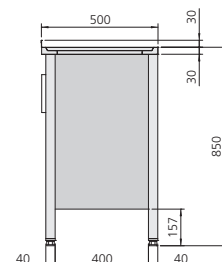

FCP-126/11-D

Gama 500

Gama 600 y 700

Gama 500

Modelo	Referencia	Medidas totales (mm)	Posición escurridor	Medidas cubeta (mm)	Puerta	Nº puertas
FCP-85/11-D	19012759	800 x 500	Derecha	340 x 365 x 150	Abatible	2
FCP-85/11-I	19012760	800 x 500	Izquierda	340 x 365 x 150	Abatible	2
FCP-105/11-D	19012761	1000 x 500	Derecha	340 x 365 x 150	Corredera	2
FCP-105/11-I	19012762	1000 x 500	Izquierda	340 x 365 x 150	Corredera	2
FCP-125/21-D	19012763	1200 x 500	Derecha	340 x 365 x 150	Corredera	2
FCP-125/21-I	19012764	1200 x 500	Izquierda	340 x 365 x 150	Corredera	2

Gama 600 y 700

Modelo	Referencia	Medidas totales (mm)	Posición escurridor	Medidas cubeta (mm)	Puerta	Nº puertas
FCP-66/10	19012765	600 x 600	-	500 x 400 x 250	Abatible	1
FCP-77/10	19012766	700 x 700	-	500 x 500 x 300	Abatible	1
FCP-106/11-D	19012767	1000 x 600	Derecha	400 x 400 x 250	Corredera	2
FCP-106/11-I	19012768	1000 x 600	Izquierda	400 x 400 x 250	Corredera	2
FCP-126/11-D	19012769	1200 x 600	Derecha	500 x 400 x 250	Corredera	2
FCP-126/11-I	19012770	1200 x 600	Izquierda	500 x 400 x 250	Corredera	2
FCP-127/11-D	19012771	1200 x 700	Derecha	500 x 500 x 300	Corredera	2
FCP-127/11-I	19012772	1200 x 700	Izquierda	500 x 500 x 300	Corredera	2
FCP-126/20	19012773	1200 x 600	-	500 x 400 x 250	Corredera	2