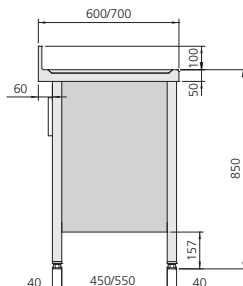

FCP-126/11-D

Gama 500

Gama 600 y 700

Gama 500

Modelo	Referencia	Medidas totales (mm)	Posición escurridor	Medidas cubeta (mm)	Puerta	Nº puertas
FCP-85/11-D	19012759	800 x 500	Derecha	340 x 365 x 150	Abatible	2
FCP-85/11-I	19012760	800 x 500	Izquierda	340 x 365 x 150	Abatible	2
FCP-105/11-D	19012761	1000 x 500	Derecha	340 x 365 x 150	Corredera	2
FCP-105/11-I	19012762	1000 x 500	Izquierda	340 x 365 x 150	Corredera	2
FCP-125/21-D	19012763	1200 x 500	Derecha	340 x 365 x 150	Corredera	2
FCP-125/21-I	19012764	1200 x 500	Izquierda	340 x 365 x 150	Corredera	2

Gama 600 y 700

Modelo	Referencia	Medidas totales (mm)	Posición escurridor	Medidas cubeta (mm)	Puerta	Nº puertas
FCP-66/10	19012765	600 x 600	-	500 x 400 x 250	Abatible	1
FCP-77/10	19012766	700 x 700	-	500 x 500 x 300	Abatible	1
FCP-106/11-D	19012767	1000 x 600	Derecha	400 x 400 x 250	Corredera	2
FCP-106/11-I	19012768	1000 x 600	Izquierda	400 x 400 x 250	Corredera	2
FCP-126/11-D	19012769	1200 x 600	Derecha	500 x 400 x 250	Corredera	2
FCP-126/11-I	19012770	1200 x 600	Izquierda	500 x 400 x 250	Corredera	2
FCP-127/11-D	19012771	1200 x 700	Derecha	500 x 500 x 300	Corredera	2
FCP-127/11-I	19012772	1200 x 700	Izquierda	500 x 500 x 300	Corredera	2
FCP-126/20	19012773	1200 x 600	-	500 x 400 x 250	Corredera	2