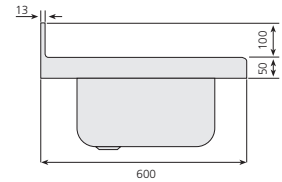

#### Fregaderos gama 600

- Encimeras de profundidad 600 mm con fregadero y peto posterior de 100 mm de altura totalmente soldado.
- Fabricados totalmente en acero inoxidable AISI-304 18/10.
- Cubas embutidas con protección insonorizante.
- Cada cuba incorpora válvula de desagüe y el tubo rebosadero.
- Las encimeras están embutidas en chapa de 1 mm de espesor.

FI-126/11-D

FI-186/21-D

	Modelo	Referencia	Medidas totales (mm)	Posición escurridor	Medidas cubetas (mm)
	FI-66/10	<b>19004681</b>	600 x 600	Sin escurridor	500 x 400 x 250
	FI-76/10	<b>19004734</b>	700 x 600	Sin escurridor	500 x 500 x 300
	FI-106/11-D	<b>19004726</b>	1000 x 600	Derecha	400 x 400 x 250
	FI-106/11-I	<b>19004727</b>	1000 x 600	Izquierda	400 x 400 x 250
	FI-126/11-D	<b>19004781</b>	1200 x 600	Derecha	500 x 400 x 250
	FI-126/11-I	<b>19004782</b>	1200 x 600	Izquierda	500 x 400 x 250
	FI-136/11-D	<b>19004744</b>	1300 x 600	Derecha	500 x 500 x 300
	FI-136/11-I	<b>19004745</b>	1300 x 600	Izquierda	500 x 500 x 300
	FI-106/20	<b>19004783</b>	1000 x 600	Sin escurridor	400 x 400 x 250
	FI-126/20	<b>19004829</b>	1200 x 600	Sin escurridor	500 x 400 x 250
	FI-136/20	<b>19004886</b>	1300 x 600	Sin escurridor	500 x 500 x 300
	FI-146/21-D	<b>19004830</b>	1400 x 600	Derecha	400 x 400 x 250
	FI-146/21-I	<b>19004831</b>	1400 x 600	Izquierda	400 x 400 x 250
	FI-166/21-D	<b>19004908</b>	1600 x 600	Derecha	500 x 400 x 250
	FI-166/21-I	<b>19004909</b>	1600 x 600	Izquierda	500 x 400 x 250
	FI-186/21-D	<b>19004964</b>	1800 x 600	Derecha	500 x 500 x 300
	FI-186/21-I	<b>19004965</b>	1800 x 600	Izquierda	500 x 500 x 300
	FI-206/22	<b>19004910</b>	2000 x 600	1 de cada lado	500 x 400 x 250
	FI-256/22	<b>19004919</b>	2500 x 600	1 de cada lado	500 x 500 x 300