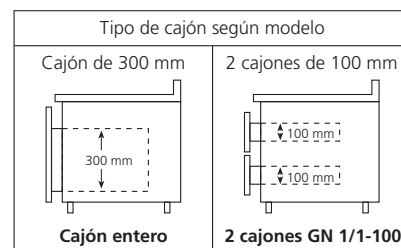

MPGB-180 HC 5C

Plano de trabajo de los aparatos entre 850 y 900 mm.

MPGB-135 HC

MPGB-180 HC 5C

MPGB-225 HC

Mesas refrigeradas Gastronorm de altura 600 mm Serie GN 1/1

- Mesas especialmente diseñadas para utilizar como soporte refrigerado de aparatos de cocción, preparación y conservación.
- La altura de 600 mm permite que el plano de trabajo de los aparatos esté entre 850 mm y 900 mm.
- Estructura compacta totalmente inyectada con paneles exteriores en acero inoxidable AISI 304 18/10.
- Encimera con canto delantero curvo y peto trasero sanitario de 100 mm.
- Encimera y cuerpo interior en acero inoxidable AISI 304 18/10, acabado satinado.
- Pies de acero inoxidable regulables en altura.
- Cajones fabricados en acero inoxidable AISI 304 18/10 con tirador incorporado y fondo perforado. Provistos de guías telescópicas con salida suficiente para salvar el plano de trabajo.
- En todos los modelos, el cajón adyacente al grupo frigorífico tiene una profundidad de 200 mm y una altura útil de 250 mm.
- Cajones adaptados para cubetas de profundidad 100 y 200 mm.
- Desagüe en el interior de la cámara.
- Evaporador de tiro forzado con recubrimiento anticorrosión.
- Evaporación automática del agua del desescarche.
- Unidad condensadora hermética con condensador ventilado.
- Refrigerante ecológico R-290 libre de CFC.
- Aislamiento de poliuretano inyectado, libre de CFC, con una densidad de 40 Kg/m³.
- Interruptor luminoso de marcha-paro.
- Control electrónico de la temperatura con visor digital. Desescarche automático.
- Temperatura de trabajo: -2° a +8 °C en ambiente de +38 °C.
- Tensión de trabajo: 230V 1+N 50 Hz
- La mesas bajas también se pueden suministrar con puertas..