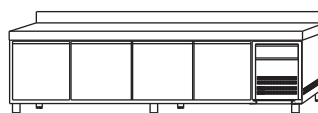

MPGB-180 HC 5C

Plano de trabajo de los aparatos entre 850 y 900 mm.

MPGB-135 HC

MPGB-180 HC 5C

MPGB-225 HC

Mesas refrigeradas Gastronorm de altura 600 mm Serie GN 1/1

- Mesas especialmente diseñadas para utilizar como soporte refrigerado de aparatos de cocción, preparación y conservación.
- La altura de 600 mm permite que el plano de trabajo de los aparatos esté entre 850 mm y 900 mm.
- Estructura compacta totalmente inyectada con paneles exteriores en acero inoxidable AISI 304 18/10.
- Encimera con canto delantero curvo y peto trasero sanitario de 100 mm.
- Encimera y cuerpo interior en acero inoxidable AISI 304 18/10, acabado satinado.
- Pies de acero inoxidable regulables en altura.
- Cajones fabricados en acero inoxidable AISI 304 18/10 con tirador incorporado y fondo perforado. Provistos de guías telescópicas con salida suficiente para salvar el plano de trabajo.
- En todos los modelos, el cajón adyacente al grupo frigorífico tiene una profundidad de 200 mm y una altura útil de 250 mm.
- Cajones adaptados para cubetas de profundidad 100 y 200 mm.
- Desagüe en el interior de la cámara.
- Evaporador de tiro forzado con recubrimiento anticorrosión.
- Evaporación automática del agua del desescarche.
- Unidad condensadora hermética con condensador ventilado.
- Refrigerante ecológico R-290 libre de CFC.
- Aislamiento de poliuretano inyectado, libre de CFC, con una densidad de 40 Kg/m³.
- Interruptor luminoso de marcha-paro.
- Control electrónico de la temperatura con visor digital. Desescarche automático.
- Temperatura de trabajo: -2° a +8 °C en ambiente de +38 °C.
- Tensión de trabajo: 230V 1+N 50 Hz
- La mesas bajas también se pueden suministrar con puertas..