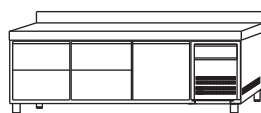

MPGB-180 HC 5C

Plano de trabajo de los aparatos entre 850 y 900 mm.

MPGB-135 HC

MPGB-180 HC 5C

MPGB-225 HC

Mesas refrigeradas Gastronorm de altura 600 mm Serie GN 1/1

- Mesas especialmente diseñadas para utilizar como soporte refrigerado de aparatos de cocción, preparación y conservación.
- La altura de 600 mm permite que el plano de trabajo de los aparatos esté entre 850 mm y 900 mm.
- Estructura compacta totalmente inyectada con paneles exteriores en acero inoxidable AISI 304 18/10.
- Encimera con canto delantero curvo y peto trasero sanitario de 100 mm.
- Encimera y cuerpo interior en acero inoxidable AISI 304 18/10, acabado satinado.
- Pies de acero inoxidable regulables en altura.
- Cajones fabricados en acero inoxidable AISI 304 18/10 con tirador incorporado y fondo perforado. Provistos de guías telescópicas con salida suficiente para salvar el plano de trabajo.
- En todos los modelos, el cajón adyacente al grupo frigorífico tiene una profundidad de 200 mm y una altura útil de 250 mm.
- Cajones adaptados para cubetas de profundidad 100 y 200 mm.
- Desagüe en el interior de la cámara.
- Evaporador de tiro forzado con recubrimiento anticorrosión.
- Evaporación automática del agua del desescarche.
- Unidad condensadora hermética con condensador ventilado.
- Refrigerante ecológico R-290 libre de CFC.
- Aislamiento de poliuretano inyectado, libre de CFC, con una densidad de 40 Kg/m³.
- Interruptor luminoso de marcha-paro.
- Control electrónico de la temperatura con visor digital. Desescarche automático.
- Temperatura de trabajo: -2° a +8 °C en ambiente de +38 °C.
- Tensión de trabajo: 230V 1+N 50 Hz
- La mesas bajas también se pueden suministrar con puertas..