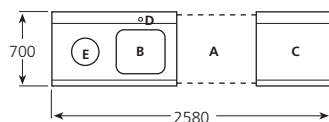

Descripción	Modelo	Referencia
Lavavajillas (A)	ACG-800	19077008
Mesa entrada (B)	MPCO-127-I	19003470
Mesa salida (C)	MLP-77-D	19003464
Grifo-ducha (D)	GD2 E	19002818
Cubo inox (E)	CUV-105	19004982