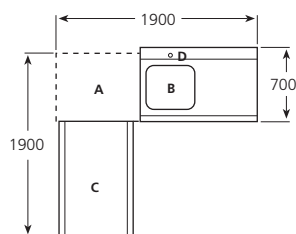

Descripción	Modelo	Referencia
Lavavajillas (A)	ACG-800	19077008
Mesa entrada (B)	MPC-127-D	19003468
Mesa salida (C)	MLS-126	19013989
Grifo-ducha (D)	GD2 E	19002818