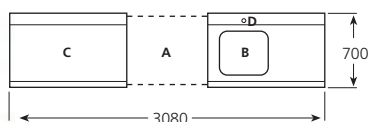

Descripción	Modelo	Referencia
Lavavajillas (A)	ACG-800	19077008
Mesa entrada (B)	MPC-127-D	19003468
Mesa salida (C)	MLP-127-I	19003466
Grifo-ducha (D)	GD2 E	19002818