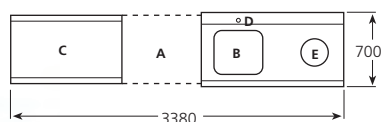

Descripción	Modelo	Referencia
Lavavajillas (A)	ACG-800	19077008
Mesa entrada (B)	MPCO-157-D	19003471
Mesa salida (C)	MLS-126	19013989
Grifo-ducha (D)	GD2 E	19002818
Cubo inox (E)	CUV-105	19004982