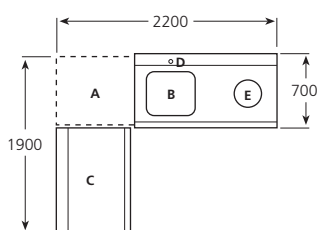

Descripción	Modelo	Referencia
Lavavajillas (A)	ACG-800	19077008
Mesa entrada (B)	MPCO-157-D	19003471
Mesa salida (C)	MLP-127-I	19003466
Grifo-ducha (D)	GD2 E	19002818
Cubo inox (E)	CUV-105	19004982