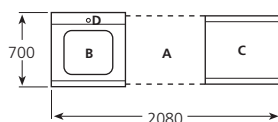

Mesas para lavavajillas de capota

- Extensa gama de mesas de entrada y salida, con la que se pueden dar soluciones para cada necesidad de producción y superficie útil.
- Mesas construidas totalmente en acero inoxidable AISI-304 18/10. Patas de 40 x 40 mm provistas de pies de altura regulable.
- Sobres embutidos, lisos y con pendiente para conseguir una rápida y fácil limpieza.
- Cubas de fregadero embutidas, totalmente integradas en el sobre.
- **Incluyen estante inferior.**
- Orificio de desbarasado embutido y recubierto de un aro en caucho alimentario de color gris, quedando enrasado totalmente con la encimera.
- Rápido montaje y fácil conexión al lavavajillas de capota.
- **Los modelos con fregadero las medidas de la cuba son: 500 x 400 x 250 mm.**

MLS-76

MLS-126

MLP-77-D

MLP-77-I

MLP-127-I

MPC-77-I

MPC-127-D

MPCO-127-I

MPCO-157-D

Modelo	Referencia	Tipo	Lado colocación	Medidas (mm)
MLS-76	19003463	sin peto	Derecha/Izquierda	700 x 600 x 850
MLS-126	19013989	sin peto	Derecha/Izquierda	1200 x 600 x 850
MLP-77-D	19003464	con peto	Derecha	700 x 700 x 850
MLP-77-I	19003465	con peto	Izquierda	700 x 700 x 850
MLP-127-D	19010483	con peto	Derecha	1200 x 700 x 850
MLP-127-I	19003466	con peto	Izquierda	1200 x 700 x 850
MPC-77-D	19003467	Fregadero	Derecha	700 x 700 x 850
MPC-77-I	19013990	Fregadero	Izquierda	700 x 700 x 850
MPC-127-D	19003468	Fregadero	Derecha	1200 x 700 x 850
MPC-127-I	19003469	Fregadero	Izquierda	1200 x 700 x 850
MPCO-127-D	19010082	Fregadero+orificio desbarasado	Derecha	1200 x 700 x 850
MPCO-127-I	19003470	Fregadero+orificio desbarasado	Izquierda	1200 x 700 x 850
MPCO-157-D	19003471	Fregadero+orificio desbarasado	Derecha	1500 x 700 x 850
MPCO-157-I	19003472	Fregadero+orificio desbarasado	Izquierda	1500 x 700 x 850