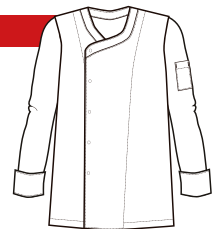

 Elástico

 En Stock

Chaqueta vaquera Señora elástica

Mod. Módena

Código 113201

Composición:

98% Algodón
2% Elastano
6,5 Oz (185 gr/m²)

Tallas:

De la XS a la 2XL

Colores:

65 Denim

Chaqueta vaquera Caballero elástica

Mod. Padua

Código 113001

Composición:

98% Algodón
2% Elastano
6,5 Oz (185 gr/m²)

Tallas:

De la XS a la 4XL

Colores:

65 Denim

Ver pantalón vaquero en la
página 217