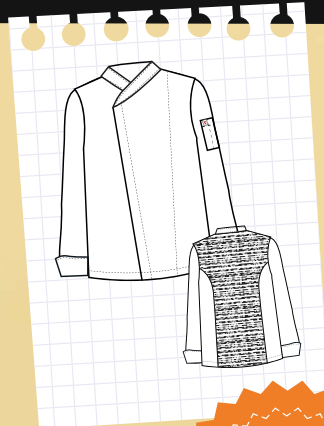

Chaqueta Espalda Gesdry+

Vivo con alma en Puño y cuello

Mod. Matera
Cód. 113018 Blanco
Cód. 113018C Negro

Composición:

- 65% Poliéster,
-35% Algodón
195 gr/m²
- Gesdry
100% poliéster
125 gr/m²

Tallas:
-De la XS a la 3XL