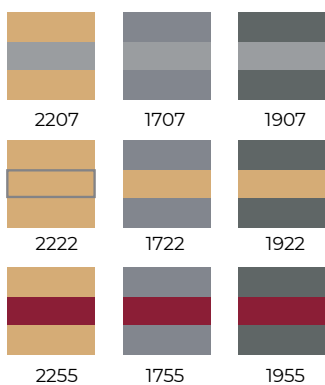

Delantal francés 2 bolsillos

Mod. París

Código 110201 Blanco
Código 110201C Colores

Medidas:
93x106 cm

Composición:
65% Poliéster
35% Algodón
195 gr/m²

Colores:
24 Colores

Delantal francés 2 aberturas

Mod. Toulouse

Código 110202C

Colores:

1907 Gris vigoré oscuro / Gris perla
1922 Gris vigoré oscuro / Beig claro
1955 Gris vigoré oscuro / Granate
1707 Gris vigoré claro / Gris perla
1722 Gris vigoré claro / Beig claro
1755 Gris vigoré claro / Granate
2207 Beig vigoré claro / Gris perla
2222 Beig vigoré claro / Beig claro
2255 Beig vigoré claro / Granate

Medidas:
87x87 cm

Composición:
100% Poliéster
170 gr/m²