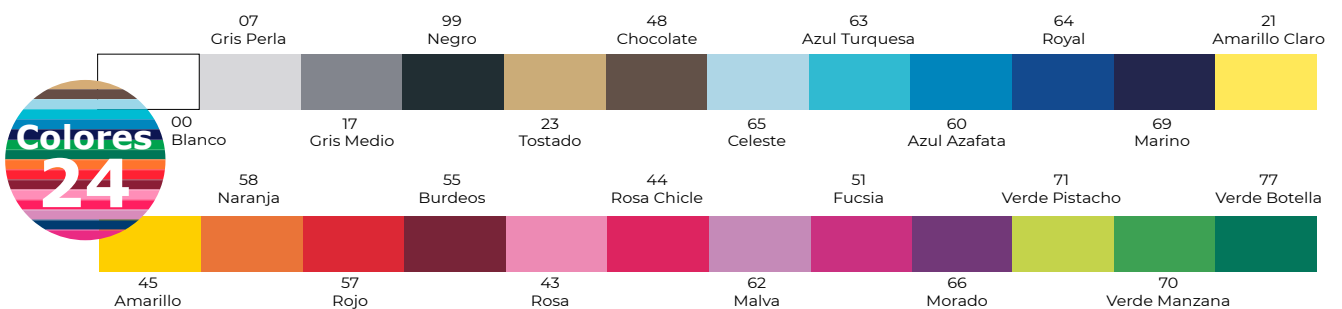

Delantal francés 2 bolsillos

Mod. París

Código 110201 Blanco
Código 110201C Colores

Medidas:
93x106 cm

Composición:
65% Poliéster
35% Algodón
195 gr/m²

Colores:
24 Colores

Delantal francés 2 aberturas

Mod. Toulouse

Código 110202C

Colores:

1907 Gris vigoré oscuro / Gris perla
1922 Gris vigoré oscuro / Beig claro
1955 Gris vigoré oscuro / Granate
1707 Gris vigoré claro / Gris perla
1722 Gris vigoré claro / Beig claro
1755 Gris vigoré claro / Granate
2207 Beig vigoré claro / Gris perla
2222 Beig vigoré claro / Beig claro
2255 Beig vigoré claro / Granate

Medidas:
87x87 cm

Composición:
100% Poliéster
170 gr/m²