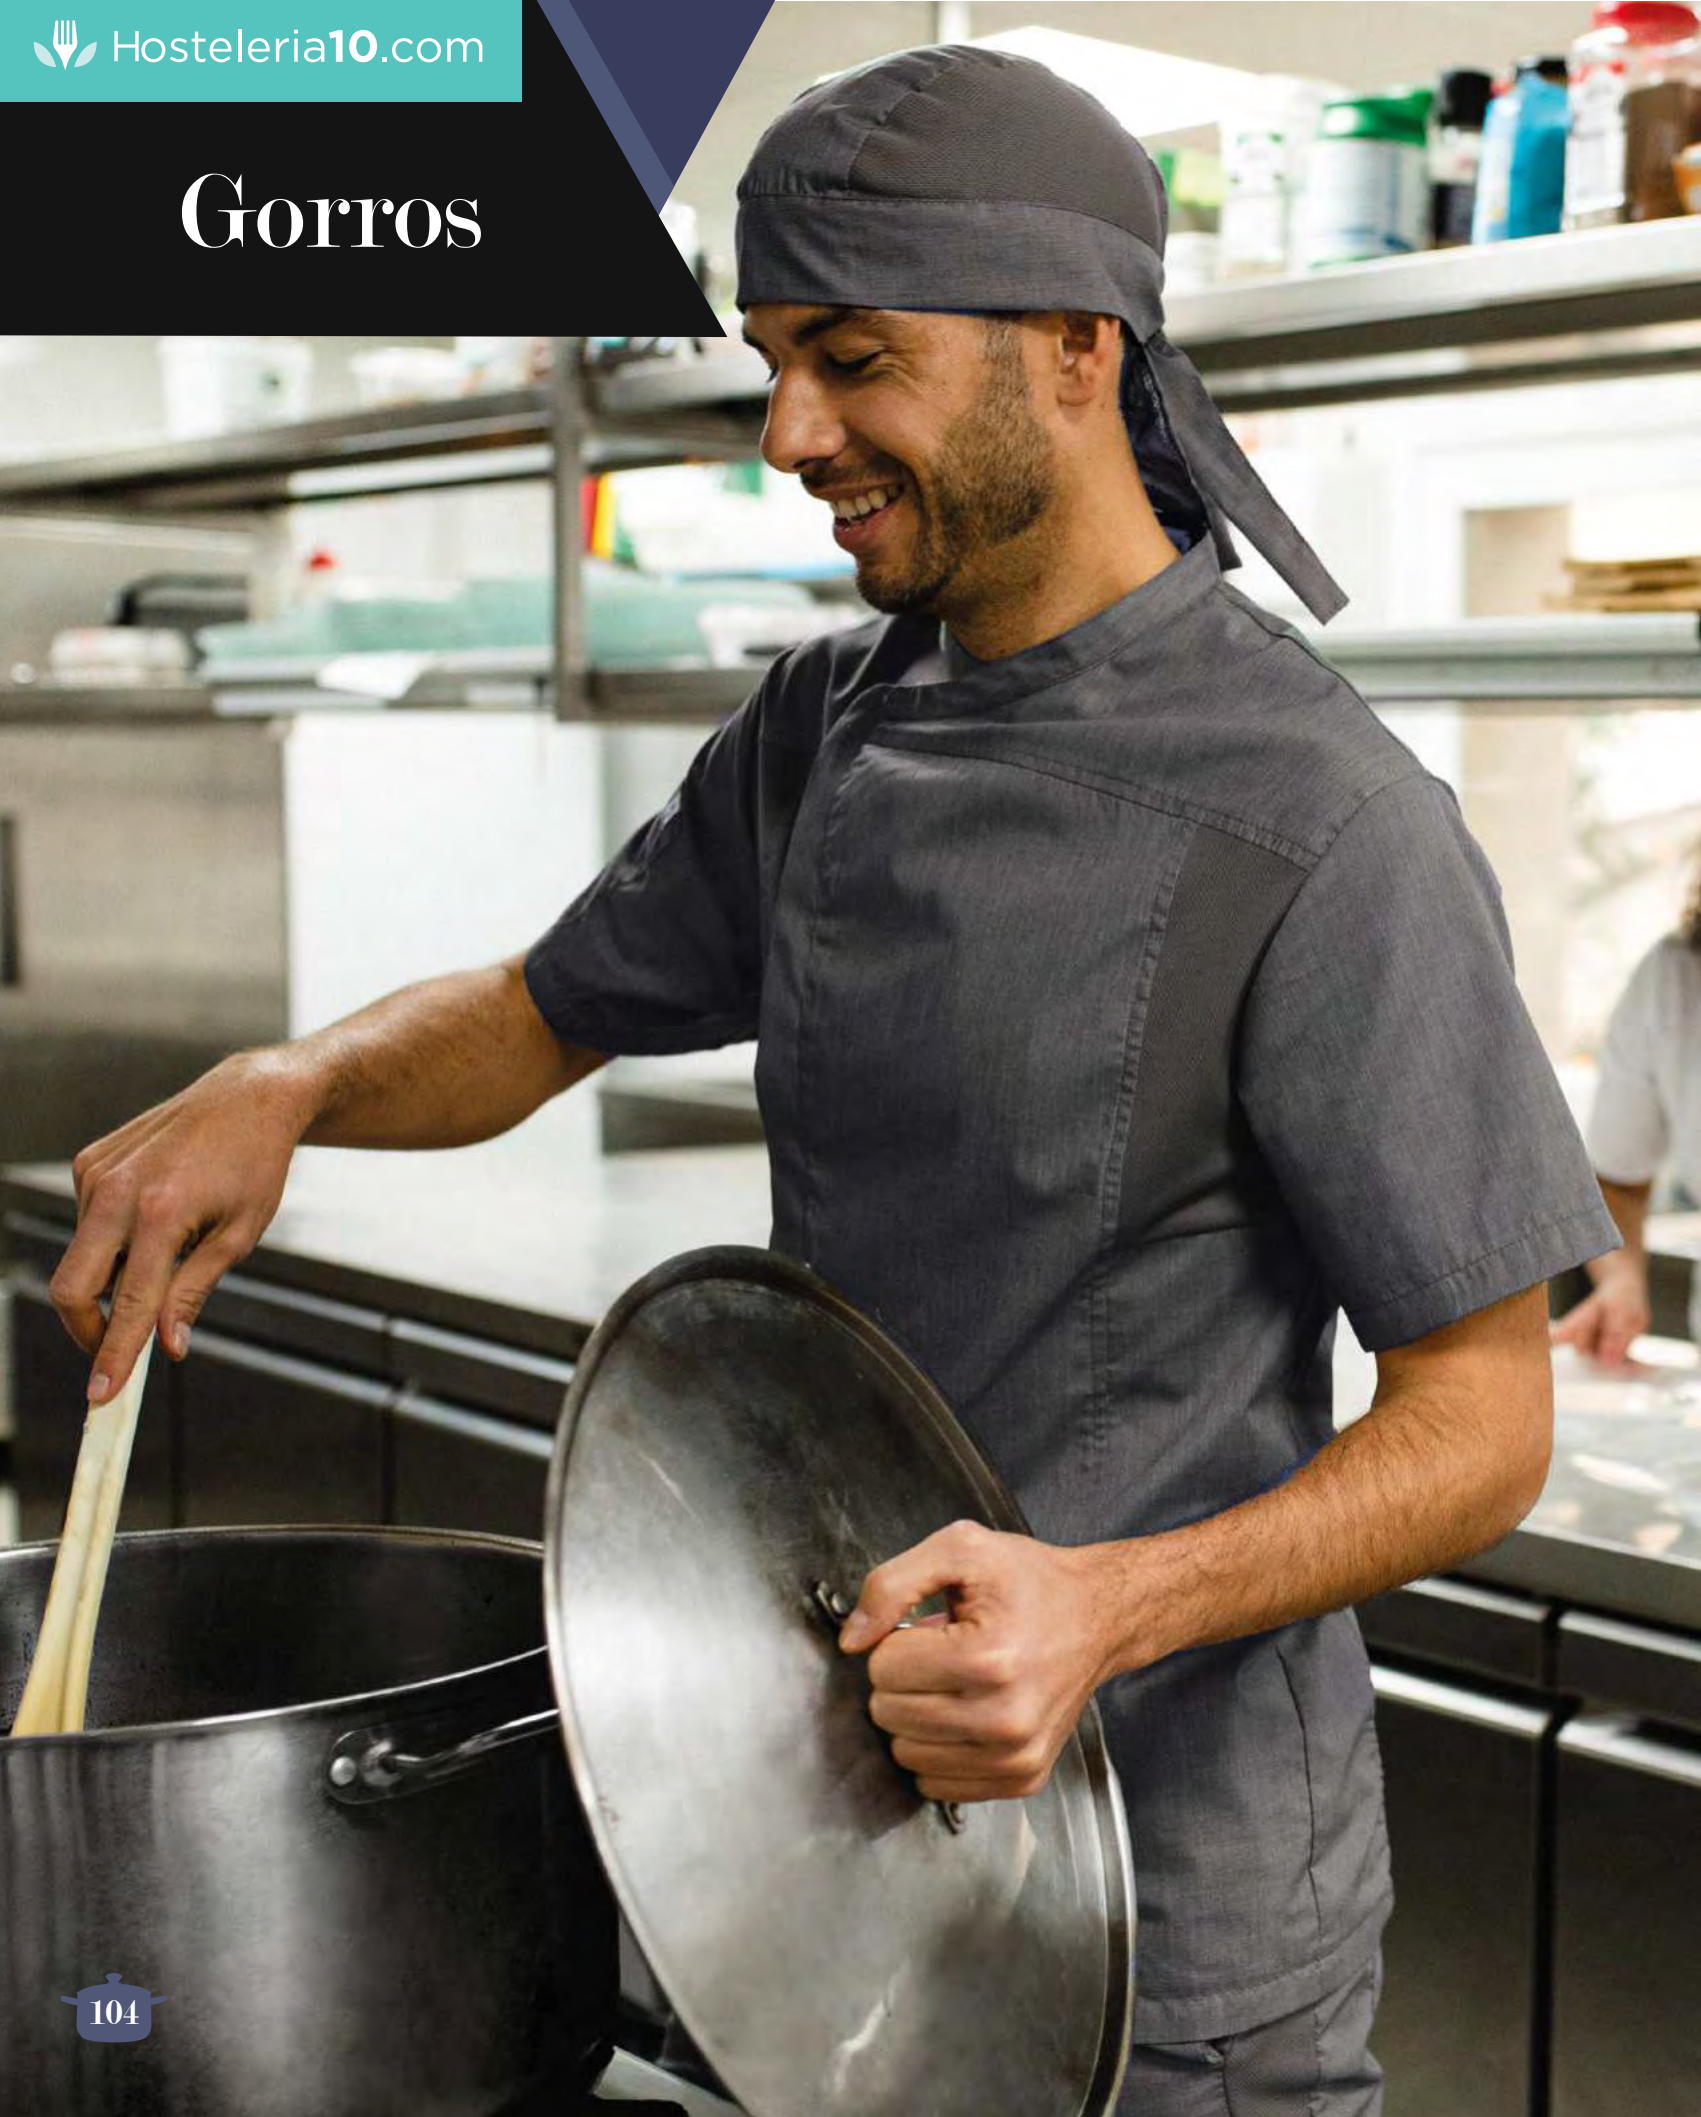

Gorros

Unisex

Gorro Pirata

Popelin Vigoré y Calado

NEW

Pantalón a juego pág 80 y 81

Mod. Fátima
Código 111216

Composición:
-65% Poliéster
-35% Algodón
195 gr/m²
-Nido de abeja
100% poliéster
125 gr/m²
Talla:
-Única

Colores:

- 
17
Gris
medio
- 
99
Negro
- 
69
Marino