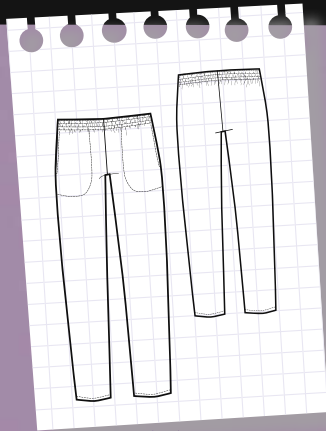

# Pantalón Económico

Goma Entera,  
Popelín Vigoré

Unisex

Mod. Aviñón  
Cód 112212

Composición:  
-65% Poliéster  
-35% Algodón  
108 gr/m<sup>2</sup>

Tallas:  
De la XS a la 3XL

Chaqueta Hombre a juego pág 36  
Chaqueta Mujer a juego pág 35  
Gorro a juego pág 105

Colores:

17  
Gris  
medio

99  
Negro

69  
Marino