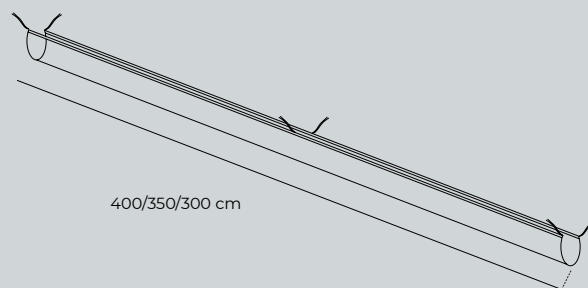

Canalones de unión impermeable. Protege la terraza de la lluvia uniendo dos parasoles. Canalón de PVC, varillas de aluminio y cintas con velcro de ajuste.

Caleiras de união impermeável. Proteja a esplanada da chuva, unindo dois guarda-sóis. Caleiras em PVC, vareta de alumínio e tira de velcro de ajustar.

Gutter of waterproof join. Protects your terrace from the rain by joining two parasols. PVC gutters, aluminium ribs and fastener velcro tape.

Gouttières d'union imperméables. Protégez la terrasse de la pluie, en assemblant deux parasols. Gouttières en PVC, baleines en aluminium et bande en velcro pour ajuster.

400X400
Ref. IGAP00C40002

350X350
Ref. IGAP00C35002

300X300
Ref. IGAP00C30002