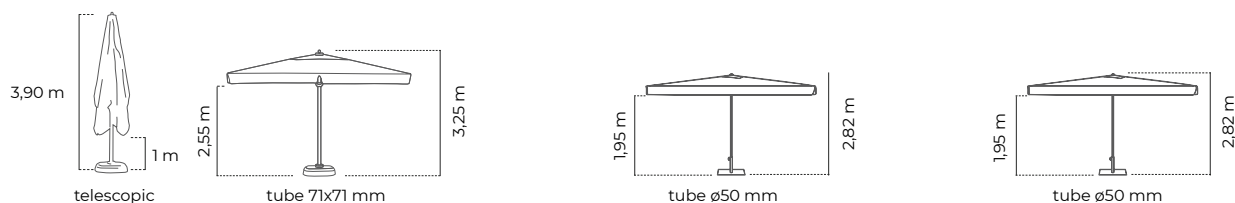

Gouttières d'union imperméables. Protégez la terrasse de la pluie, en assemblant deux parasols. Gouttières en PVC, baleines en aluminium et bande en velcro pour ajuster.

+ INFO

500g

name	colour	reference
RIO	WHITE 4X4	SGAP11C4000340P
RIO	ANTHRACITE 4X4	SGAP11C4000440P
FORMENTERA	WHITE 3X3	SGAP11C3000242P
FORMENTERA	ANTHRACITE 3X3	SGAP11C3000542P
FORMENTERA	WHITE 3,5X3,5	SGAP11C3500142P
FORMENTERA	ANTHRACITE 3,5X3,5	SGAP11C3500342P