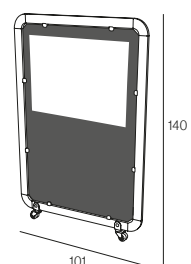

SIENA MINI OLEFIN

MO-VO10SIE04A
anthracite