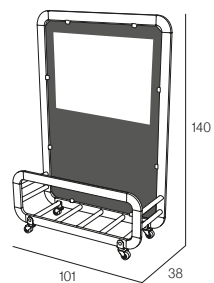

SIENA MINI METHACRYLATE

MO-MSIE06A  
anthracite

MO-MSIE062B  
white

MO-MSIE06T  
taupe

● MO-JAR00 - ○ MO-JAR01  
Jardinera - jardineira - flowerpot - jardinière.

Módulo separador. Aluminio lacado y anodizado. Tornillería acero inox. 4 ruedas (2 con freno). Conexiones en poliamida con fibra de vidrio. Metacrilato.

Módulo separador. Aluminio lacado e anodizado. Acessórios em aço inox. 4 rodas (2 com travão). Conexões em poliamida com fibra de vidro. Metacrilato.

Divider module. Lacquered and anodized aluminium. Stainless steel hardware. 4 wheels (2 with brake). Polyamide with fiberglass connecting pieces. Methacrylate.

Module séparateur. Aluminium laqué et anodisé. Visserie en acier inox. 4 roues (2 avec frein). Pièce de connection en polyamide avec fibre de verre. Methacrylate.

SIENA MINI OLEFIN

MO-VO10SIE06A  
anthracite