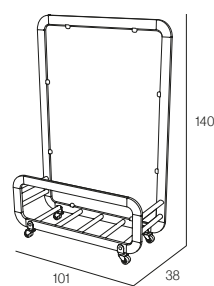

SIENA MINI METHACRYLATE

MO-MSIE06A  
anthracite

MO-MSIE062B  
white

MO-MSIE06T  
taupe

● MO-JAR00 - ○ MO-JAR01  
Jardinera - jardineira - flowerpot - jardinière.

Módulo separador. Aluminio lacado y anodizado. Tornillería acero inox. 4 ruedas (2 con freno). Conexiones en poliamida con fibra de vidrio. Metacrilato.

Módulo separador. Aluminio lacado e anodizado. Acessórios em aço inox. 4 rodas (2 com travão). Conexões em poliamida com fibra de vidro. Metacrilato.

Divider module. Lacquered and anodized aluminium. Stainless steel hardware. 4 wheels (2 with brake). Polyamide with fiberglass connecting pieces. Methacrylate.

Module séparateur. Aluminium laqué et anodisé. Visserie en acier inox. 4 roues (2 avec frein). Pièce de connection en polyamide avec fibre de verre. Methacrylate.

SIENA MINI OLEFIN

MO-VO10SIE06A  
anthracite