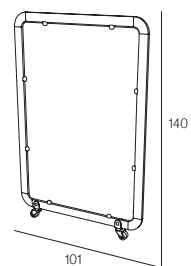

SIENA MINI METHACRYLATE

MO-MSIE04A
anthracite