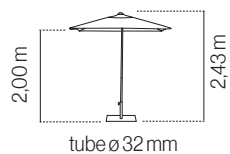

FARO INOX 2X2