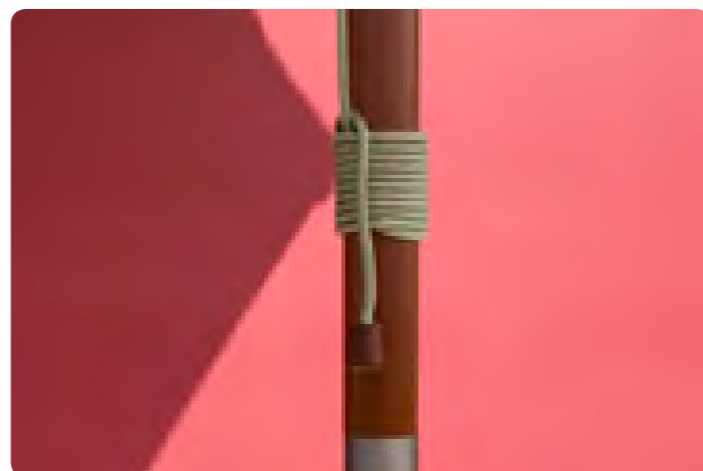

114010 burgundy

107010 cream

117010 navy

NEW

115010 taupe stripe

116010 anthracite stripe

SIM01003000420P

Parasol de madera de eucalipto barnizada. 8 varillas (17x22mm). Apertura por poleas. Sin volante y con fugavientos. Madera procedentes de fuentes sostenibles. Certificado FSC.
Guarda-sol de madeira de eucalipto envernizada. 8 varetas (17x22mm). Abertura por roldanas. Sem bambinela e com fugavientos. Madeira proveniente de fontes reflorestadas. Certificado FSC.

Varnished eucalyptus wood parasol. 8 ribs (17x22mm). Pulley opening system. Without valance and with airvent. Wood from reforested sources. FSC certified.

Parasol bois d'eucalyptus verni. 8 baleines (17x22mm). Ouverture par poulie. Sans volant et avec soufflet. Bois provenant de sources reboisées. Certified FSC.