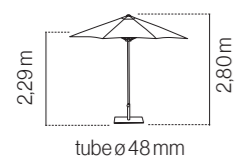

JAVA 2X2

NEW

SPM010C2000020P

Parasol de madera de eucalipto barnizada. 8 varillas (17x22mm). Apertura por poleas. Sin volante y con fugavientos. Madera procedentes de fuentes sostenibles. Certificado FSC.
Guarda-sol de madeira de eucalipto envernizada. 8 varetas (17x22mm). Abertura por roldanas. Sem bambinela e com fugavientos. Madeira proveniente de fontes reflorestadas. Certificado FSC.

Varnished eucalyptus wood parasol. 8 ribs (17x22mm). Pulley opening system. Without valance and with airvent. Wood from reforested sources. FSC certified.

Parasol bois d'eucalyptus verni. 8 baleines (17x22mm). Ouverture par poulie. Sans volant et avec soufflet. Bois provenant de sources reboisées. Certified FSC.

Bases - Pieds: - Pag. 178-179
CUBE - FAST CLICK - ROUND - CANTO

JAVA 3X3

NEW

SGM010C3000020P

Parasol de madera de eucalipto barnizada. 8 varillas (17x35mm). Apertura por poleas. Sin volante y con fugavientos. Madera procedentes de fuentes sostenibles. Certificado FSC.
Guarda-sol de madeira de eucalipto envernizada. 8 varetas (17x35mm). Abertura por roldanas. Sem bambinela e com fugavientos. Madeira proveniente de fontes reflorestadas. Certificado FSC.

Varnished eucalyptus wood parasol. 8 ribs (17x35mm). Pulley opening system. Without valance and with airvent. Wood from reforested sources. FSC certified.

Parasol bois d'eucalyptus verni. 8 baleines (17x35mm). Ouverture par poulie. Sans volant et avec soufflet. Bois provenant de sources reboisées. Certified FSC.

Bases - Pieds: - Pag. 178-179
CANTO

JAVA 3

NEW

SIM01003000420P