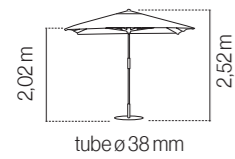

JAVA 2X2

NEW

SPM010C2000020P

Parasol de madera de eucalipto barnizada. 8 varillas (17x22mm). Apertura por poleas. Sin volante y con fugavientos. Madera procedentes de fuentes sostenibles. Certificado FSC.
Guarda-sol de madeira de eucalipto envernizada. 8 varetas (17x22mm). Abertura por roldanas. Sem bambinela e com fugavientos. Madeira proveniente de fontes reflorestadas. Certificado FSC.

Varnished eucalyptus wood parasol. 8 ribs (17x22mm). Pulley opening system. Without valance and with airvent. Wood from reforested sources. FSC certified.

Parasol bois d'eucalyptus verni. 8 baleines (17x22mm). Ouverture par poulie. Sans volant et avec soufflet. Bois provenant de sources reboisées. Certified FSC.

Bases - Pieds: - Pag. 178-179
CUBE - FAST CLICK - ROUND - CANTO

JAVA 3X3

NEW

SGM010C3000020P

Parasol de madera de eucalipto barnizada. 8 varillas (17x35mm). Apertura por poleas. Sin volante y con fugavientos. Madera procedentes de fuentes sostenibles. Certificado FSC.
Guarda-sol de madeira de eucalipto envernizada. 8 varetas (17x35mm). Abertura por roldanas. Sem bambinela e com fugavientos. Madeira proveniente de fontes reflorestadas. Certificado FSC.

Varnished eucalyptus wood parasol. 8 ribs (17x35mm). Pulley opening system. Without valance and with airvent. Wood from reforested sources. FSC certified.

Parasol bois d'eucalyptus verni. 8 baleines (17x35mm). Ouverture par poulie. Sans volant et avec soufflet. Bois provenant de sources reboisées. Certified FSC.

Bases - Pieds: - Pag. 178-179
CANTO

JAVA 3

NEW

SIM01003000420P