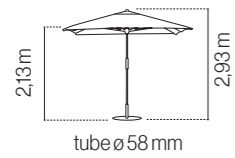

JAVA 2X2

NEW

SPM010C2000020P

Parasol de madera de eucalipto barnizada. 8 varillas (17x22mm). Apertura por poleas. Sin volante y con fugavientos. Madera procedentes de fuentes sostenibles. Certificado FSC.
Guarda-sol de madeira de eucalipto envernizada. 8 varetas (17x22mm). Abertura por roldanas. Sem bambinela e com fugavientos. Madeira proveniente de fontes reflorestadas. Certificado FSC.

Varnished eucalyptus wood parasol. 8 ribs (17x22mm). Pulley opening system. Without valance and with airvent. Wood from reforested sources. FSC certified.

Parasol bois d'eucalyptus verni. 8 baleines (17x22mm). Ouverture par poulie. Sans volant et avec soufflet. Bois provenant de sources reboisées. Certified FSC.

Bases - Pieds: - Pag. 178-179
CUBE - FAST CLICK - ROUND - CANTO

JAVA 3X3

NEW

SGM010C3000020P

Parasol de madera de eucalipto barnizada. 8 varillas (17x35mm). Apertura por poleas. Sin volante y con fugavientos. Madera procedentes de fuentes sostenibles. Certificado FSC.
Guarda-sol de madeira de eucalipto envernizada. 8 varetas (17x35mm). Abertura por roldanas. Sem bambinela e com fugavientos. Madeira proveniente de fontes reflorestadas. Certificado FSC.

Varnished eucalyptus wood parasol. 8 ribs (17x35mm). Pulley opening system. Without valance and with airvent. Wood from reforested sources. FSC certified.

Parasol bois d'eucalyptus verni. 8 baleines (17x35mm). Ouverture par poulie. Sans volant et avec soufflet. Bois provenant de sources reboisées. Certified FSC.

Bases - Pieds: - Pag. 178-179
CANTO

JAVA 3

NEW

SIM01003000420P