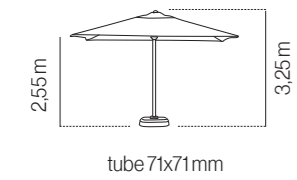

212020 white