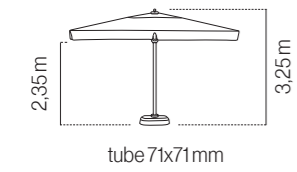

RIO WHITE 4X4

212020 white