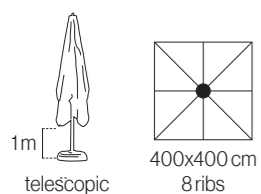

212020 white