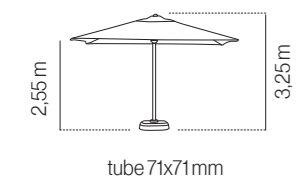

212020 white