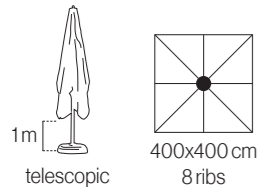

212020 white