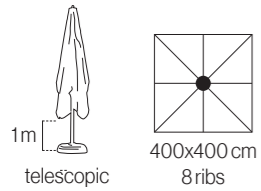

212020 white