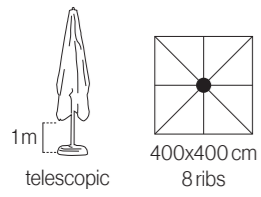

RIO WHITE 4X4

212020 white