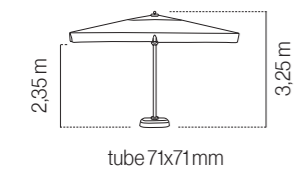

212020 white