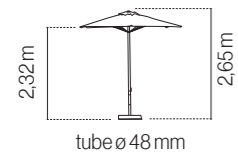

VIGO GREY 2,5X2,5