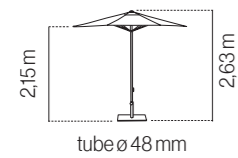

112010 white