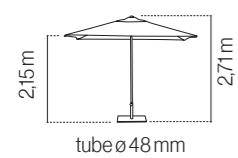

VIGO GREY 2,5X2,5

NEW

SIAO10C2500020P

VIGO GREY 3X3

NEW

SGAO10C3000020P

VIGO GREY 3X2

NEW

SGAO10H3000020P

VIGO GREY 3

NEW

SIAO1003000820P

Parasol de aluminio lacado gris. 8 varillas (19x13 mm). Apertura por poleas. Sin volante y con fugavientos.

Guarda-sol em alumínio lacado cinza. 8 varetas (19x13 mm). Abertura por roldanas. Sem bambinela e com fugavientos.

Grey lacquered aluminium parasol. 8 ribs (19x13 mm). Pulley opening system. Without valance and with airvent.

Parasol aluminium laqué gris. 8 baleines (19x13 mm). Ouverture par poulie. Sans volant et avec soufflet.

Bases - Pieds: - Pag. 178-179

CROSS - CUBE - FAST CLICK - FIX - ROUND - MOULD - FLAT - CANTO - BOND