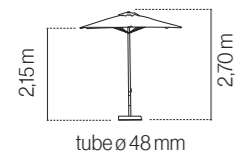

VIGO GREY 2,5X2,5

NEW

SIAO10C2500020P

VIGO GREY 3X3

NEW

SGAO10C3000020P

VIGO GREY 3X2

NEW

SGAO10H3000020P

VIGO GREY 3

NEW

SIAO1003000820P

Parasol de aluminio lacado gris. 8 varillas (19x13 mm). Apertura por poleas. Sin volante y con fugavientos.

Guarda-sol em alumínio lacado cinza. 8 varetas (19x13 mm). Abertura por roldanas. Sem bambinela e com fugavientos.

Grey lacquered aluminium parasol. 8 ribs (19x13 mm). Pulley opening system. Without valance and with airvent.

Parasol aluminium laqué gris. 8 baleines (19x13 mm). Ouverture par poulie. Sans volant et avec soufflet.

Bases - Pieds: - Pag. 178-179

CROSS - CUBE - FAST CLICK - FIX - ROUND - MOULD - FLAT - CANTO - BOND