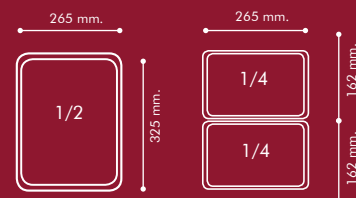

BM300

- Cuerpo en acero inoxidable.
  Stainless steel casing.
  Corps en acier inoxydable.
- Líneas curvas para facilitar la limpieza.
  Curved lines for easier cleaning.
  Lignes courbes pour faciliter le nettoyage.
- Grifo desagüe.
  Drain tap.
  Robinet vidange.
- Cubetas NO INCLUIDAS
  Trays NOT INCLUDED
  Bac non inclus.
- Termostato de trabajo regulable de 30-90°C
  Adjustable working thermostat of 30-90°C.
  Thermostat de travail réglable 30-90°C.
- Termostato de seguridad 120°C
  Safety thermostat 120°C
  Thermostat de sécurité 120°
- Resistencia acero pulido.
  Electrical resistance of polished steel.
  Résistance acier polie.
- Patas regulables en altura.
  Adjustable legs in height.
  Hauteur des pieds réglable.

BM300

BM600