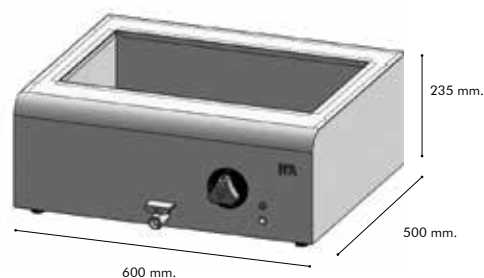

BM300

- Cuerpo en acero inoxidable.
Stainless steel casing.
Corps en acier inoxydable.
- Líneas curvas para facilitar la limpieza.
Curved lines for easier cleaning.
Lignes courbes pour faciliter le nettoyage.
- Grifo desagüe.
Drain tap.
Robinet vidange.
- Cubetas NO INCLUIDAS
Trays NOT INCLUDED
Bac non inclus.
- Termostato de trabajo regulable de 30-90°C
Adjustable working thermostat of 30-90°C.
Thermostat de travail réglable 30-90°C.
- Termostato de seguridad 120°C
Safety thermostat 120°C
Thermostat de sécurité 120°
- Resistencia acero pulido.
Electrical resistance of polished steel.
Résistance acier polie.
- Patas regulables en altura.
Adjustable legs in height.
Hauteur des pieds réglable.

BM300

BM600

BM300

Baño María 300 serie 500.

Water bath (Bain Marie) 300 500 series.
Bain Marie 300 série 500.

P.V.P

300 €

⚡ 1 KW / 230 V

Peso: 6 Kg.

BM600

Baño María 600 serie 500.

Water bath (Bain Marie) 600 500 series.
Bain Marie 600 série 500.

P.V.P

550 €

⚡ 2 KW / 230 V

Peso: 12 Kg