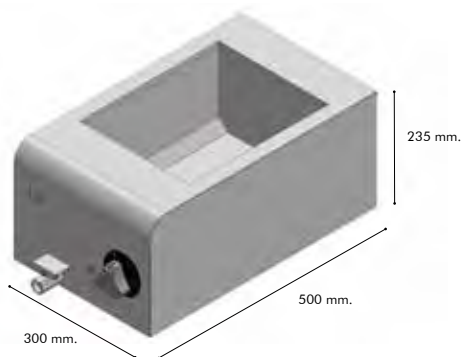

BM300

- Cuerpo en acero inoxidable.
Stainless steel casing.
Corps en acier inoxydable.
- Líneas curvas para facilitar la limpieza.
Curved lines for easier cleaning.
Lignes courbes pour faciliter le nettoyage.
- Grifo desagüe.
Drain tap.
Robinet vidange.
- Cubetas NO INCLUIDAS
Trays NOT INCLUDED
Bac non inclus.
- Termostato de trabajo regulable de 30-90°C
Adjustable working thermostat of 30-90°C.
Thermostat de travail réglable 30-90°C.
- Termostato de seguridad 120°C
Safety thermostat 120°C
Thermostat de sécurité 120°
- Resistencia acero pulido.
Electrical resistance of polished steel.
Résistance acier polie.
- Patas regulables en altura.
Adjustable legs in height.
Hauteur des pieds réglable.

BM300

BM600

BM300

Baño María 300 serie 500.

Water bath (Bain Marie) 300 500 series.
Bain Marie 300 série 500.

P.V.P

300 €

⚡ 1 KW / 230 V