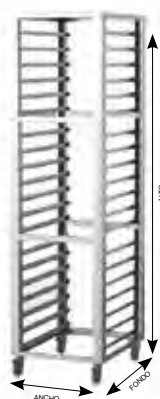

REF.	DIMENSIONES
810H10	430x340
810H06	480x340
810H04	600x400
810H21	800x600

BANDEJA LISA INOX.

REF.	DIMENSIONES
860H12	340x240
860H07	430x340
860H08	480x340
860H10	480x440
860H09	600x400

BANDEJA PERFORADA ACANALADA 5 CANALES

REF.	DIMENSIONES
810H05	600x400
810H23	800x600

CARROS

CARROS

DIMENSIONES

MOD. COMPATIBLES

N° DE GUÍA

PRECIO PVP

CARRO 10B 600/400

Ref. 710097

(An)515 x (F)620 x (Al)1015 mm.

RX 603/604/604 PLUS
ST BAKERY
ST PASTRY

10

CARRO 10B 480/340

Ref. 710099

(An)455 x (F)500 x (Al)1015 mm.

RX424