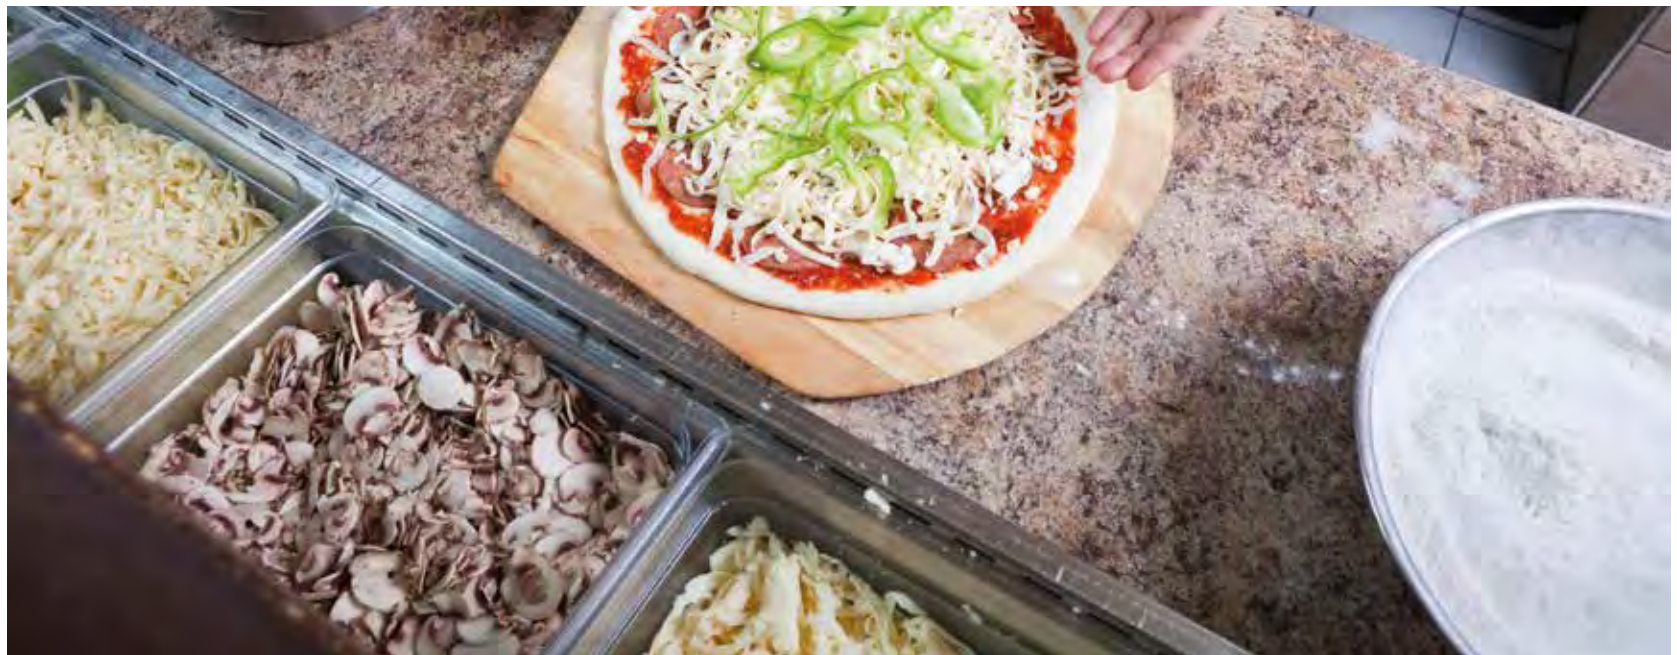

Series 380

MAX 150(h) mm

L= 1200 mm

L= 1400 mm

L= 1500 mm

L= 1800 mm

L= 2000 mm