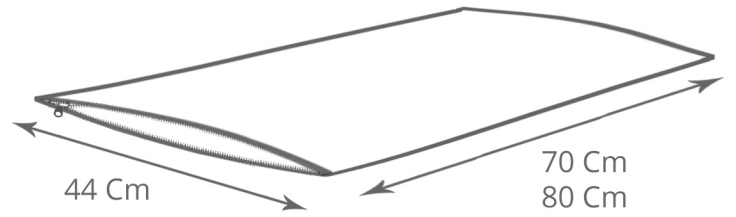

## Funda de Almohada CUTI

Medida: 45cm x 90cm (Almohada 90 cm) ▼

### Características Técnicas

**Composición**  
50% Poliéster - 50% Algodón

**Impermeable**  
No

**Peso**  
240 g/m<sup>2</sup>

### Te Puede Interesar

Completa el pedido añadiendo los complementos ideales

- > Protege la almohada
- > Transpirable
- > Confección con cremallera

Consultar medidas especiales

- 70 Cm
- 80 Cm
- 90 Cm
- 105 Cm
- 135 Cm
- 150 Cm