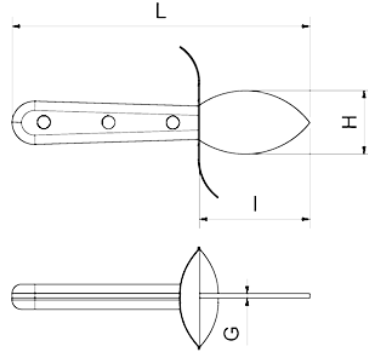

Abrestras manual

PN: 447804

Dimensiones posibles

Código	Largo (mm)	Dimensión l (mm)	Dimensión G (mm)	Peso (kg)
447804	165	65	2,40	0,13

Imágenes

Imagen

Productos Relacionados

PN: 447802