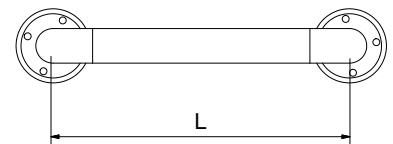

Barra de apoyo mural vertical

Vertical wall-side support bar
Barre d'appui murale vertical

L	Gr	Barcode	€

295	450	481660	

610	600	481662	

915	900	481664