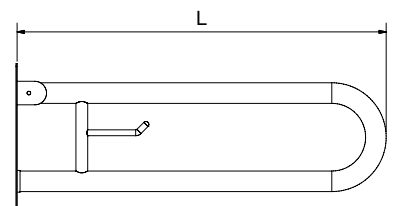

Barra de apoyo mural para lavabo

Wall-side support bar for washbasin
Barre d'appui murale pour lavabo

L	A	H	Kg	Barcode	€
---	---	---	----	---------	---

600	155	310	1,5	481654	
-----	-----	-----	-----	--------	--

Barra de apoyo mural para bañera

Wall-side support bar for bath
Barre d'appui murale pour baignoire

L	H	Kg	Barcode	€
---	---	----	---------	---

680	590	1,33	481658	
-----	-----	------	--------	--

Barra de apoyo mural vertical

Vertical wall-side support bar
Barre d'appui murale vertical

L	Gr	Barcode	€
---	----	---------	---

295	450	481660	
-----	-----	--------	--

610	600	481662	
-----	-----	--------	--

915	900	481664	
-----	-----	--------	--

Barra de apoyo mural vertical abatible

Vertical wall-side hinged support bar
Barre d'appui murale verticale battante

L	Kg	Barcode	€
---	----	---------	---

600	2,35	481666	
-----	------	--------	--

795	2,68	481668	
-----	------	--------	--