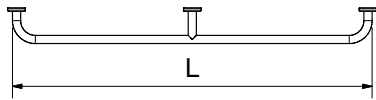

L	Kg	Barcode	€
1.220	1,66	481650	103,00