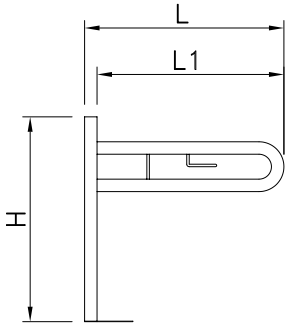

Barra de apoyo mural para bañera

Wall-side support bar for bath
Barre d'appui murale pour baignoire

L	H	Kg	Barcode	€
---	---	----	---------	---

680	590	1,33	481658	
-----	-----	------	--------	--

Barra de apoyo mural vertical

Vertical wall-side support bar
Barre d'appui murale vertical

L	Gr	Barcode	€
---	----	---------	---

295	450	481660	
-----	-----	--------	--

610	600	481662	
-----	-----	--------	--

915	900	481664	
-----	-----	--------	--

Barra de apoyo mural vertical abatible

Vertical wall-side hinged support bar
Barre d'appui murale verticale battante

L	Kg	Barcode	€
---	----	---------	---

600	2,35	481666	
-----	------	--------	--

795	2,68	481668	
-----	------	--------	--

Barra de apoyo abatible. Anclaje a suelo
 Floor-mounted hinged support bar
 Barre d'appui battante ancrage au sol

L	H	L1	Kg	Barcode	€
800	820	750	2,90	481670	

Barra de apoyo mural horizontal
 Horizontal wall-side support bar
 Barre d'appui murale horizontale