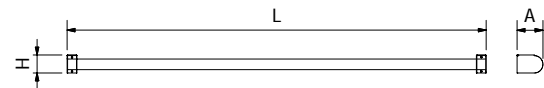

Barra de apoyo mural horizontal pasamanos
Horizontal wall-side handrail support bar
Barre d'appui murale horizontale main courante

L	A	H	Kg	Barcode	€
2.000	93	65	3,75	083202