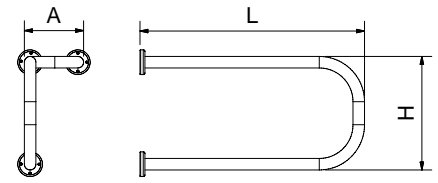

Barra de apoyo mural para lavabo

Wall-side support bar for washbasin
Barre d'appui murale pour lavabo

L	A	H	Kg	Barcode	€
---	---	---	----	---------	---

600	155	310	1,5	481654	
-----	-----	-----	-----	--------	--

Barra de apoyo mural para bañera

Wall-side support bar for bath
Barre d'appui murale pour baignoire

L	H	Kg	Barcode	€
---	---	----	---------	---

680	590	1,33	481658	
-----	-----	------	--------	--

Barra de apoyo mural vertical