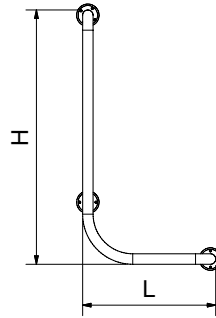

Barra de apoyo mural para lavabo

Wall-side support bar for washbasin
Barre d'appui murale pour lavabo

L	A	H	Kg	Barcode	€
---	---	---	----	---------	---

600	155	310	1,5	481654	
-----	-----	-----	-----	--------	--

Barra de apoyo mural para bañera

Wall-side support bar for bath
Barre d'appui murale pour baignoire

L	H	Kg	Barcode	€
---	---	----	---------	---

680	590	1,33	481658	
-----	-----	------	--------	--

Barra de apoyo mural vertical

Barra de apoyo mural vertical abatible

Vertical wall-side hinged support bar
Barre d'appui murale verticale battante

L	Kg	Barcode	€
---	----	---------	---

600	2,35	481666	
-----	------	--------	--

795	2,68	481668	
-----	------	--------	--