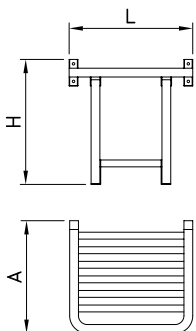

L	A	H	Kg	Barcode	€
450	410	455	3,20	481672