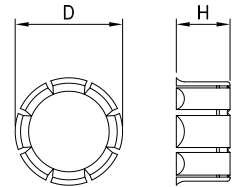

483434

L Kg 483416

Tapón inox
Stainless steel stopper
Bouchon inox

Tapón de cierre hermético para mantener el vino fresco durante más tiempo. Fácil manejo.

Hermetic stopper, for a fresher wine for longer. Easy to use.

Bouchon de fermeture hermétique pour maintenir le vin frais durant plus de temps. Usage facile.

D H Gr 483430

Tapón de corona acero inox
Bottle crown cap in stainless steel
Capsule couronne acier inox

D H Gr 483418

Tapón vertedor cromado [2 uds.]
Chromed pourer cap [2 pieces]
Bouchon verseur chromé [2 pièces]

L Gr 483420

Tapón hermético acero inox [2 uds.]
Sealing plug [2 pieces]
Bouchon hermétique acier inox [2 pièces]