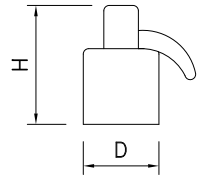

Sacacorchos mural
Wall-mounted corkscrew
Tire-bouchon mural

Espigas macho para sacacorchos de pared 483416
Replacement male spiral for wall-mounted corkscrew 483416
Épis mâles pour tire-bouchon mural 483416

483434

L Kg 483416

Tapón inox
Stainless steel stopper
Bouchon inox

Tapón de cierre hermético para mantener el vino fresco durante más tiempo. Fácil manejo.

Hermetic stopper, for a fresher wine for longer. Easy to use.

Bouchon de fermeture hermétique pour maintenir le vin frais durant plus de temps. Usage facile.

D H Gr 483430

Tapón de corona acero inox
Bottle crown cap in stainless steel
Capsule couronne acier inox

D H Gr 483418

Tapón vertedor cromado [2 uds.]
Chromed pourer cap [2 pieces]
Bouchon verseur chromé [2 pièces]

L Gr 483420

Tapón hermético acero inox [2 uds.]
Sealing plug [2 pieces]
Bouchon hermétique acier inox [2 pièces]