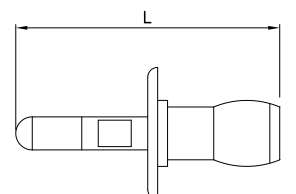

Bouchon de fermeture hermétique pour maintenir le vin frais durant plus de temps. Usage facile.

D H Gr 483430

Tapón de corona acero inox
Bottle crown cap in stainless steel
Capsule couronne acier inox

D H Gr 483418

Tapón vertedor cromado [2 uds.]
Chromed pourer cap [2 pieces]
Bouchon verseur chromé [2 pièces]

L Gr 483420

Tapón hermético acero inox [2 uds.]
Sealing plug [2 pieces]
Bouchon hermétique acier inox [2 pièces]