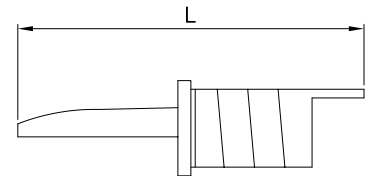

Bouchon de fermeture hermétique pour maintenir le vin frais durant plus de temps. Usage facile.

D H Gr 483430

Tapón de corona acero inox
Bottle crown cap in stainless steel
Capsule couronne acier inox

D H Gr 483418

Tapón vertedor cromado [2 uds.]
Chromed pourer cap [2 pieces]
Bouchon verseur chromé [2 pièces]

L Gr 483420

Tapón hermético acero inox [2 uds.]
Sealing plug [2 pieces]
Bouchon hermétique acier inox [2 pièces]