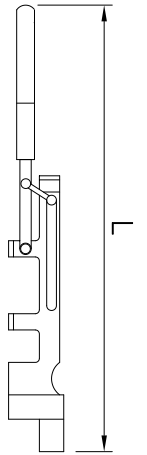

Sacacorchos mural
Wall-mounted corkscrew
Tire-bouchon mural

Espigas macho para sacacorchos de pared 483416
Replacement male spiral for wall-mounted corkscrew 483416
Épis mâles pour tire-bouchon mural 483416

483434

L Kg 483416

Tapón inox
Stainless steel stopper
Bouchon inox

Tapón de cierre hermético para mantener el vino fresco durante más tiempo. Fácil manejo.

Hermetic stopper, for a fresher wine for longer. Easy to use.

Bouchon de fermeture hermétique pour maintenir le vin frais durant plus de temps. Usage facile.

D H Gr 483430

Tapón de corona acero inox
Bottle crown cap in stainless steel
Capsule couronne acier inox

D H Gr 483418

Tapón vertedor cromado [2 uds.]
Chromed pourer cap [2 pieces]
Bouchon verseur chromé [2 pièces]

L Gr 483420

Tapón hermético acero inox [2 uds.]
Sealing plug [2 pieces]
Bouchon hermétique acier inox [2 pièces]