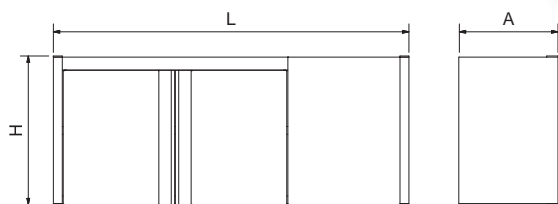

Armario de esquina derecha con puertas abatibles

Right corner cabinet with hinged doors
Armoire d'angle à droite avec portes ouvrantes

L	A	H		Kg	
1.075	340	660	1	26	080820
1.575	340	660	2	41	080824
1.075	440	660	1	32	080828
1.575	440	660	2	47	080834

Armario de esquina izquierda con puertas abatibles

Left corner cabinet with hinged doors
Armoire d'angle à gauche avec portes ouvrantes

L	A	H		Kg	
1.075	340	660	1	26	080818
1.575	340	660	2	41	080822
1.075	440	660	1	32	080826
1.575	440	660	2	47	080832