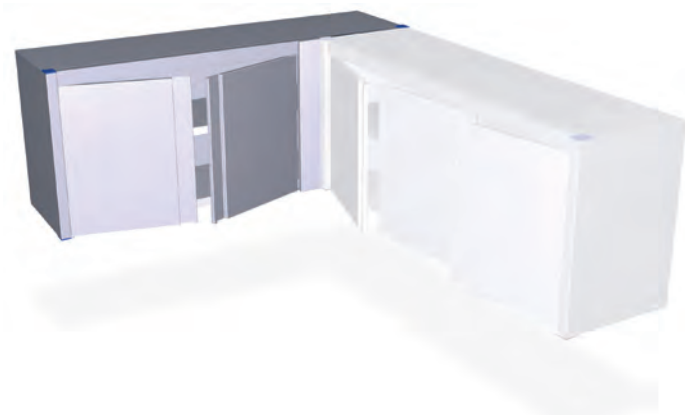

Armario de esquina derecha con puertas abatibles

Right corner cabinet with hinged doors
Armoire d'angle à droite avec portes ouvrantes

L	A	H		Kg	
1.075	340	660	1	26	080820
1.575	340	660	2	41	080824
1.075	440	660	1	32	080828
1.575	440	660	2	47	080834

Armario de esquina izquierda con puertas abatibles

Left corner cabinet with hinged doors
Armoire d'angle à gauche avec portes ouvrantes

L	A	H		Kg	
1.075	340	660	1	26	080818
1.575	340	660	2	41	080822
1.075	440	660	1	32	080826
1.575	440	660	2	47	080832