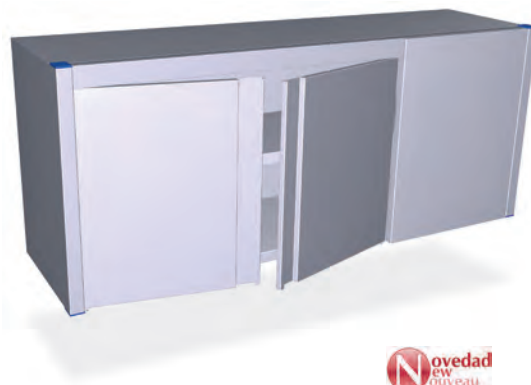

Armario de esquina derecha con puertas abatibles

Right corner cabinet with hinged doors
Armoire d'angle à droite avec portes ouvrantes

L	A	H		Kg	
1.075	340	660	1	26	080820
1.575	340	660	2	41	080824
1.075	440	660	1	32	080828
1.575	440	660	2	47	080834

Armario de esquina izquierda con puertas abatibles

Left corner cabinet with hinged doors
Armoire d'angle à gauche avec portes ouvrantes

L	A	H		Kg	
1.075	340	660	1	26	080818
1.575	340	660	2	41	080822
1.075	440	660	1	32	080826
1.575	440	660	2	47	080832