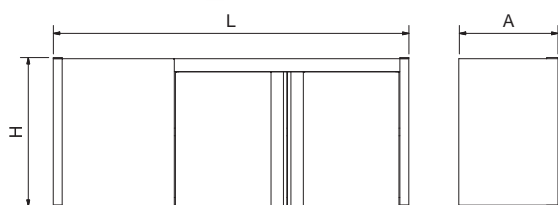

Armario de esquina derecha con puertas abatibles

Right corner cabinet with hinged doors
Armoire d'angle à droite avec portes ouvrantes

L	A	H		Kg	
1.075	340	660	1	26	080820
1.575	340	660	2	41	080824
1.075	440	660	1	32	080828
1.575	440	660	2	47	080834

Armario de esquina izquierda con puertas abatibles

Left corner cabinet with hinged doors
Armoire d'angle à gauche avec portes ouvrantes

L	A	H		Kg	
1.075	340	660	1	26	080818
1.575	340	660	2	41	080822
1.075	440	660	1	32	080826
1.575	440	660	2	47	080832