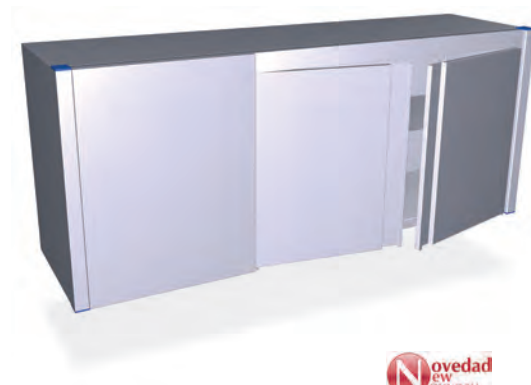

Armario de esquina derecha con puertas abatibles

Right corner cabinet with hinged doors
Armoire d'angle à droite avec portes ouvrantes

L	A	H		Kg	
1.075	340	660	1	26	080820
1.575	340	660	2	41	080824
1.075	440	660	1	32	080828
1.575	440	660	2	47	080834

Armario de esquina izquierda con puertas abatibles

Left corner cabinet with hinged doors
Armoire d'angle à gauche avec portes ouvrantes

L	A	H		Kg	
1.075	340	660	1	26	080818
1.575	340	660	2	41	080822
1.075	440	660	1	32	080826
1.575	440	660	2	47	080832