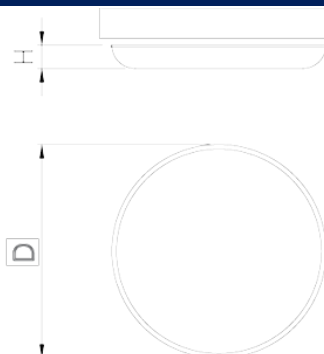

Imágenes

Imagen

Accesorios

PN: 483250

[Copa de champagne o cava de policarbonato transparente](#)

PN: 483260

[Vaso de policarbonato transparente](#)