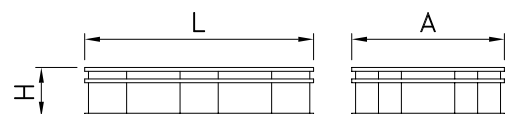

Caractéristiques:

Fabriquée en polyéthylène alimentaire.
Résiste aux températures de -40°C à + 80°C et jusqu'à + 120°C pendant le lavage.
Parfait pour l'entretien et la conservation de la pâte à pizza.
N'absorbe pas les odeurs.
Nettoyage facile.
Légère et résistante.
Empilable pour empêcher la poussière et les impuretés d'entrer.
Apte pour le lave-vaisselle.