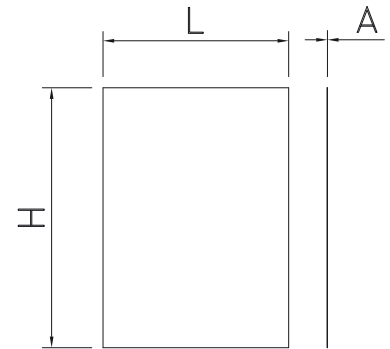

Espejo inox

Stainless steel mirror
Miroir inox

065004 720,00 344

Urinarios inox
Inox urinals
Urinoir inox

061440 795,00 165

Lavamanos mural colectivo
Wall-mounted collective washbasin
Lave-main mural collectif

L	A	H	Kg	Barcode	€
500	1	700	2,8	460252	147,00

Cambia pañales

Changing table
Table à langer

Características:

Cambia-pañales horizontal de montaje en superficie fabricado 100% en polietileno de baja densidad microtexturizado con ausencia de puntos de fricción, superficie cóncava, correa de seguridad ajustable, cierre neumático. Superficie fácil de limpiar, dispensador de toallas de 30 uds. Y doble ganchos para bolsas.

Alta protección para los niños.

Hasta 100 kg de capacidad de carga.

Cumple con los códigos de acceso de discapacitados.

Characteristics:

Horizontal-mounting nappy changing unit. Concave shaped easy-to-clean surface made 100% in low density microtextured polyethylene with no rubbing points. Provided with adjustable safety belt, pneumatic lock, dispenser for 30 towels and double bag hooks.

High safety for children.

Up to 100 kg load.

Complies with disabled access codes.

Caractéristiques:

Meuble de changer horizontal avec forme concave et facile à nettoyer. Surface 100% en polyéthylène basse densité microtexturée sans points de friction. Pourvu avec ceinture de sécurité réglable, blocage pneumatique, distributeur de 30 serviettes et crochets double pour sacs.