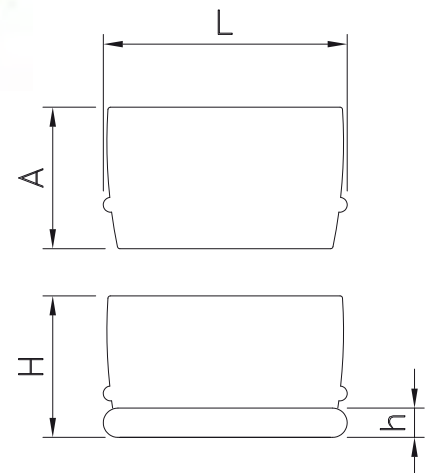

L	A	H	h	Kg	Barcode	€
872	510					
872	510	513	102	8,90	460256	545,00