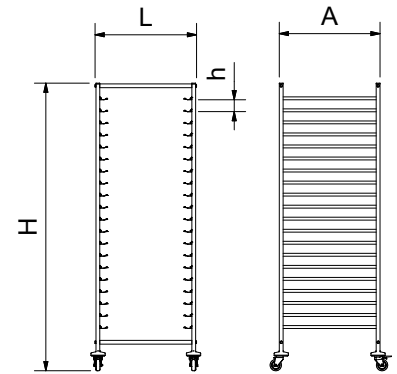

Carro bandejero multinorma (Gastronorm / Euronorm / Pastelería)

Multi-standard tray trolley (Gastronorm / Euronorm / Pastry)

Chariot à plateaux multi-standards (Gastronorm / Euronorm / Pâtisserie)

L	A	H	h			
666	661	1.888	78	20	27	076030