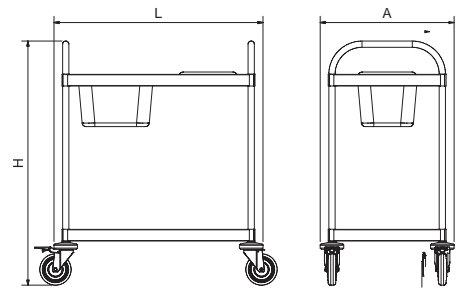

Carro de recogida

Collection trolley
Chariot de ramassage

Characteristics:

Specially designed for the collection of cutlery, plates and waste.
Adjustable height.
Wheels diameter 125 mm.
Heavy duty.
Optional levels if required.
Provided with Gastronorm container 1/2-200 mm and waste chute.

Caractéristiques:

Conçu pour la collecte des couverts, assiettes et déchets.
Réglable en hauteur.
Roues en diamètre 125 mm.
Robuste.
Niveaux supplémentaires optionnels.
Fourni avec bac Gastro 1/2-200 mm et trémie vide-déchets.

Características:

Diseñado para facilitar la recogida de vajilla, cubiertos y desperdicios.
Estantes regulables en altura.
Ruedas de 125 mm de diámetro.
Alta resistencia.
Posibilidad de añadir más estantes.
Provisto de cubeta GN 1/2 de 200 mm. de profundidad y tolva de desbarasado.