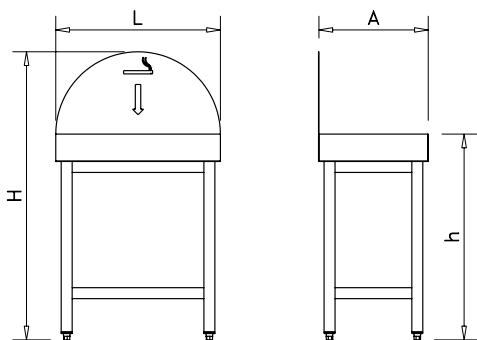

Cenicero con soporte y depósito de arena

Ashtray with support and tray for sand
Cendrier avec support et plateau pour sable

Características:

Cenicero de gran resistencia en acero inoxidable. Dispone de un depósito para llenarse con arena u otra sustancia inerte no inflamable para facilitar el apagado de los cigarrillos.

Characteristics:

Stainless steel heavy duty. Provided with a tray to be filled with sand or another not inflammable substance to make easier the extinguishing of cigarettes.

Caractéristiques:

Cendrier à haute résistance en acier inoxydable. C'est pourvu avec un plateau pour le remplir avec sable ou autre substance inerte non inflammable pour faciliter l'éteint des cigarettes.

Recomendado para:

Hoteles
Restaurantes
Lugares de trabajo
Bares
Edificios públicos en general
Aparcamientos

Recommended for:

Hotels
Restaurants
Workplaces
Bars
Public places in general
Parkings

Recommandé pour:

Hôtels
Restaurants
Locaux de travail
Bares
Lieux publics en général
Parkings

L A h H Kg 080650

600 400 750 1.050 16,6 080650