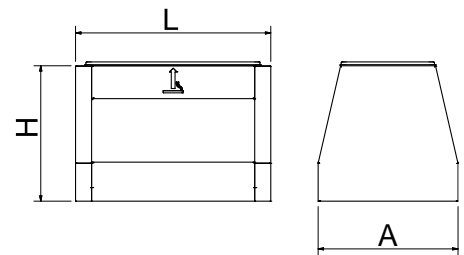

L	A	H	Kg	080659
360	258	260	1,9