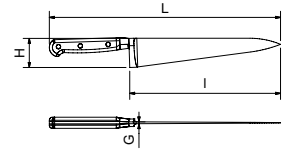

L	I	H	G	Tipo Type Type	Gr	Barcode	€
310	195	48	3	STD	160	444090	18,00