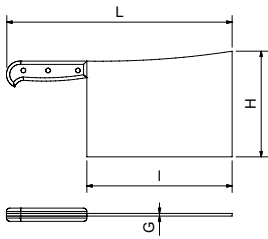

Mango inyectado
Injected handle
Manche injecté

Cuchillo francés inyectado Adherent+
 French knife with injected handle Adherent+
 Couteau français injecté Adherent+

El material plástico empleado en el mango garantiza una máxima adherencia.

The plastic material used in the handle guarantees the maximal adherence

Le matériel en plastique utilisé dans la poignée garantit une adhérence maximale.

L	I	H	G	Tipo Type Type	Gr	Barcode	€
310	195	48	3	STD	160	444090	18,00

Cuchilla de golpe
 Blow knife
 Couperet à frapper

L	I	H	G	Tipo Type Type	Gr	Barcode
360	230	165	3,37	↑	1.175	442002
380	255	185	3,37	↑	1.350	442004
390	270	215	4,00	↑	1.795	442006

305	195	160	4,5	STD	1.200	442010
330	220	170	4,5	STD	1.485	442012
350	240	170	4,5	STD	1.665	442014
360	245	190	4,5	STD	1.850	442016