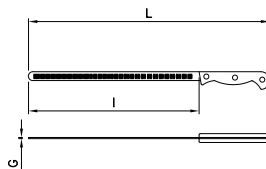

Jamonero

Ham knife
Couteau à jambon

I	H	G	Tipo Type	Gr	Barcode
300	25	1,8	STO	122	446520

Santoku

Santoku knife
Couteau Santoku

I	H	G	Tipo Type	Gr	Barcode
180	50	2,5	STO	176	446522

Panero

Bread knife
Couteau à pain

I	H	G	Tipo Type	Gr	Barcode
200	25	2,5	STO	147	446524

Salmón

Salmon knife
Couteau à saumon

I	H	G	Tipo Type	Gr	Barcode
300	30	2,5	STO	177	446526