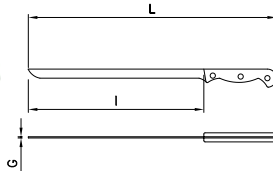

Cuchillería titanio

Titanium knives
Couteaux titane

Cocinero

Chef knife
Couteau de cuisine

I	H	G	Tipo Type	Gr	Barcode
200	50	2,5	STO	207	446502

Verduras

Vegetable knife
Légumes

I	H	G	Tipo Type	Gr	Barcode
130	23	1,8	STO	54	446528

Jamonero

Ham knife
Couteau à jambon

I	H	G	Tipo Type	Gr	Barcode
300	25	1,8	STO	122	446520

Santoku

Santoku knife
Couteau Santoku

I	H	G	Tipo Type	Gr	Barcode
180	50	2,5	STO	176	446522

Panero

Bread knife
Couteau à pain

I	H	G	Tipo Type	Gr	Barcode
200	25	2,5	STO	147	446524

Salmón

Salmon knife
Couteau à saumon

I	H	G	Tipo Type	Gr	Barcode
300	30	2,5	STO	177	446526