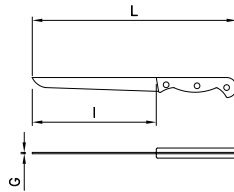

Cuchillería titanio

Titanium knives
Couteaux titane

Cocinero

Chef knife
Couteau de cuisine

I	H	G	Tipo Type	Gr	Barcode
200	50	2,5	STO	207	446502

Verduras

Vegetable knife
Légumes

I	H	G	Tipo Type	Gr	Barcode
130	23	1,8	STO	54	446528

Jamonero

Ham knife
Couteau à jambon

I	H	G	Tipo Type	Gr	Barcode
300	25	1,8	STO	122	446520

Santoku

Santoku knife
Couteau Santoku

I	H	G	Tipo Type	Gr	Barcode
180	50	2,5	STO	176	446522

Panero

Bread knife
Couteau à pain

I	H	G	Tipo Type	Gr	Barcode
200	25	2,5	STO	147	446524

Salmón

Salmon knife
Couteau à saumon

I	H	G	Tipo Type	Gr	Barcode
300	30	2,5	STO	177	446526