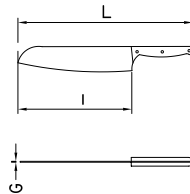

Jamonero

Ham knife
Couteau à jambon

I	H	G	Tipo Type	Gr	Barcode
300	25	1,8	STO	122	446520

Santoku

Santoku knife
Couteau Santoku

I	H	G	Tipo Type	Gr	Barcode
180	50	2,5	STO	176	446522

Panero

Bread knife
Couteau à pain

I	H	G	Tipo Type	Gr	Barcode
200	25	2,5	STO	147	446524

Salmón

Salmon knife
Couteau à saumon

I	H	G	Tipo Type	Gr	Barcode
300	30	2,5	STO	177	446526