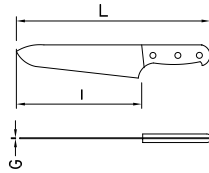

Cuchillería titanio

Titanium knives
Couteaux titane

Cocinero

Chef knife
Couteau de cuisine

I	H	G	Tipo Type	Gr	Barcode
200	50	2,5	STO	207	446502

Verduras

Vegetable knife
Légumes

I	H	G	Tipo Type	Gr	Barcode
130	23	1,8	STO	54	446528

Jamonero

Ham knife
Couteau à jambon

I	H	G	Tipo Type	Gr	Barcode
300	25	1,8	STO	122	446520

Santoku

Santoku knife
Couteau Santoku

I	H	G	Tipo Type	Gr	Barcode
180	50	2,5	STO	176	446522

Panero

Bread knife
Couteau à pain

I	H	G	Tipo Type	Gr	Barcode
200	25	2,5	STO	147	446524

Salmón

Salmon knife
Couteau à saumon

I	H	G	Tipo Type	Gr	Barcode
300	30	2,5	STO	177	446526