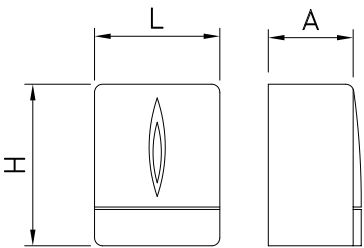

L	A	H		Gr	
155	115	201	544	460282	

Dosificador de gel-espuma
Foam gel dispenser
Doseur pour gel à mousse