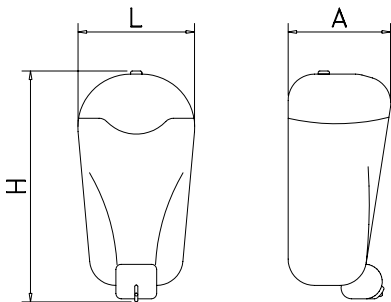

Dosificador de jabón
 Soap dispenser
 Doseur de savon

L	A	H		Gr	
130	135	140	1 lts	400	460202

Dosificador de jabón
 Soap dispenser
 Doseur de savon

L	A	H		Gr	
105	120	200	0,8 lts	375	460204

Características:

La tapa y el pulsador, por su diseño, no permite el apoyo de cigarrillos manteniendo un aspecto inmejorable. La estructura del vaso no permite que penetren impurezas en el conjunto pulsador, prolongando la vida del dispensador.

Characteristics:

The cover and the push-button, for their design, do not allow the support of cigarettes, maintaining an excellent aspect. The structure of the vase does not allow the penetration of impurities, prolonging the length of the dispenser.