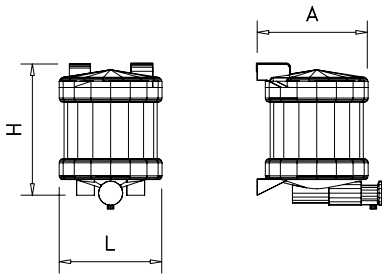

Dosificador de jabón
 Soap dispenser
 Doseur de savon

L	A	H		Gr	
130	135	140	1 lts	400	460202

Dosificador de jabón
 Soap dispenser
 Doseur de savon

L	A	H		Gr	
105	120	200	0,8 lts	375	460204

Características:

La tapa y el pulsador, por su diseño, no permite el apoyo de cigarrillos manteniendo un aspecto inmejorable. La estructura del vaso no permite que penetren impurezas en el conjunto pulsador, prolongando la vida del dispensador.