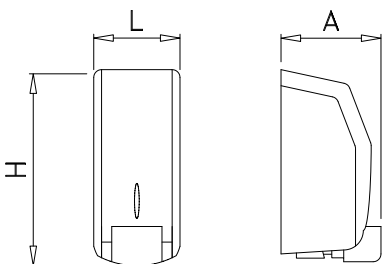

L	A	H		Gr	
110	105	205	0,7 lts	500	460222