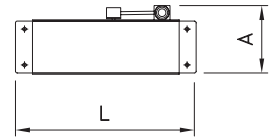

## Ducha horno enrollable bajo encimera

Under worktop roll-up shower for oven  
Douche enrollable sous plan pour four

Longitud del latiguillo 1.700 mm.  
Hose length 1.700 mm.  
Longueur du flexible 1.700 mm.

## Ducha para horno pulsador

Shower for oven, push button operation  
Douche pour four, fonctionnement à poussoir

Longitud del latiguillo 2.000 mm.  
Hose length 2.000 mm.  
Longueur du flexible 2.000 mm.