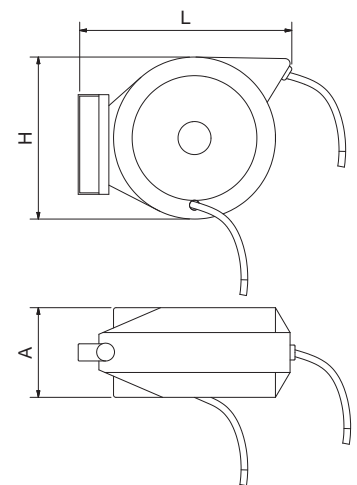

## Ducha horno enrollable bajo encimera

Under worktop roll-up shower for oven  
Douche enrollable sous plan pour four

Longitud del latiguillo 1.700 mm.  
Hose length 1.700 mm.  
Longueur du flexible 1.700 mm.

## Ducha para horno pulsador

Shower for oven, push button operation  
Douche pour four, fonctionnement à poussoir

Longitud del latiguillo 2.000 mm.  
Hose length 2.000 mm.  
Longueur du flexible 2.000 mm.

## Grifo manguera enrollable serie profesional

Professional roll-up faucet hose  
Robinet-tuyau d'arrosage enrollable professionnel

Longitud de manguera: 12 mts.  
Hose length: 12 mts.  
Longueur du tuyau: 12 mts.

El precio NO incluye el grifo rociador o piña.  
Faucet not included in the price.  
Le prix ne inclut pas le robinet d'arrosage.

L	A	H					
450	180	350	3/8" *	12	55 °C	7,50	064006

\* Se incluye conexión de 1/2" M.  
1/2" M link included.  
Comprend adapteur 1/2" M.