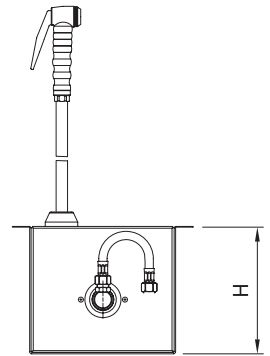

## Ducha horno enrollable bajo encimera

Under worktop roll-up shower for oven  
Douche enrollable sous plan pour four

Longitud del latiguillo 1.700 mm.  
Hose length 1.700 mm.  
Longueur du flexible 1.700 mm.

## Ducha para horno pulsador

Shower for oven, push button operation  
Douche pour four, fonctionnement à poussoir

Longitud del latiguillo 2.000 mm.  
Hose length 2.000 mm.  
Longueur du flexible 2.000 mm.