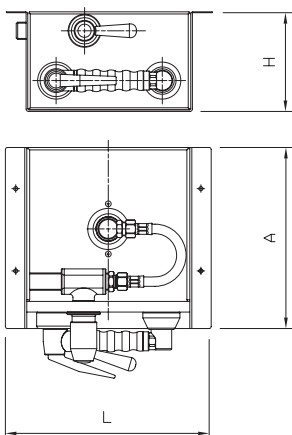

Ducha de gran alcance H de 1/2"

Long-reach shower
Douche à grande portée

Longitud del latiguillo 2.000 mm.
Hose length 2.000 mm.
Longueur du flexible 2.000 mm.

13,5	60 °C	900	463002

Ducha horno H de 1/2"

Shower for oven
Douche pour four

Longitud del latiguillo 2.000 mm.
Hose length 2.000 mm.
Longueur du flexible 2.000 mm.

11	60 °C	2,45	463004

Ducha horno enrollable H de 1/2"

Roll-up shower for oven
Douche pour four enrollable

250	115	220	10	55 °C	5	463006

Longitud del latiguillo 1.700 mm.
Hose length 1.700 mm.
Longueur du flexible 1.700 mm.