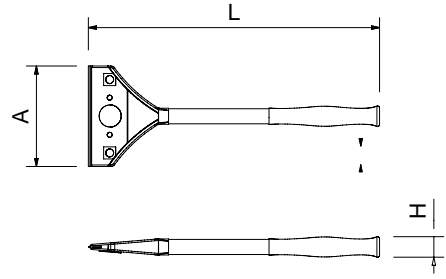

Espátula para planchas de cromo-duro
 Spatula for chromium plate griddles
 Racloir pour plaques chromées

L	A	H	Gr	Barcode
290	100	20	348	448102

Hojas de repuesto en acero inoxidable para espátula plancha de cromoduro.
 Stainless steel spare blades for chromium plate griddle spatula.
 Lames de rechange pour racloir à plaque chromée.