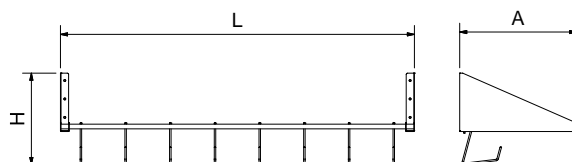

Estante mural porta-barquetas

Wall shelf for meat plastic trays
Étagère murale porte-barquettes alimentaires

Estos estantes se suelen atornillar a la pared con nuestro tornillo cód. 421034 y con el taco cód. 409824. Ver página 11.

These shelves generally use our bolt code 421034 and our plug code 409824. See page 11.

Généralement, cet étagères utilisent notre vis code 421034 et notre cheville code 409824. Voir page 11.

Tornillos y tacos no incluidos en el precio.
Bolts and plugs not included in the price.
Les vises et les chevilles ne sont pas inclus dans le prix.