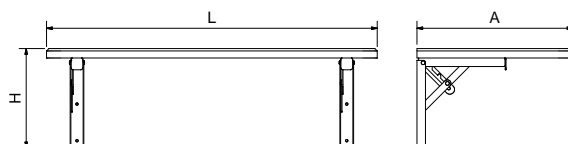

421254 50,00 11

Cartelas abatibles para estantes murales.
Hinged bracket for wall shelf.
Équerre battante pour étagère murale.

These shelves generally use our bolt code 421034 and our plug code 409824. See page 11.

Généralement, cet étagères utilisent notre vis code 421034 et notre cheville code 409824. Voir page 11.

Tornillos y tacos no incluidos en el precio.
Bolts and plugs not included in the price.
Les vises et les chevilles ne sont pas inclus dans le prix.