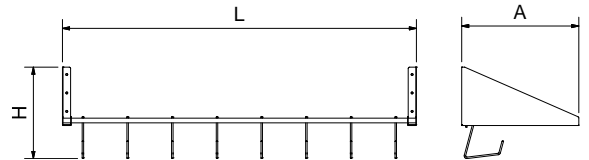

Estante mural porta-barquetas

Wall shelf for meat plastic trays
Étagère murale porte-barquettes alimentaires

Estos estantes se suelen atornillar a la pared con nuestro tornillo cód. 421034 y con el taco cód. 409824. Ver página 11.

These shelves generally use our bolt code 421034 and our plug code 409824. See page 11.

Généralement, cet étagères utilisent notre vis code 421034 et notre cheville code 409824. Voir page 11.

Tornillos y tacos no incluidos en el precio.
Bolts and plugs not included in the price.
Les vises et les chevilles ne sont pas inclus dans le prix.