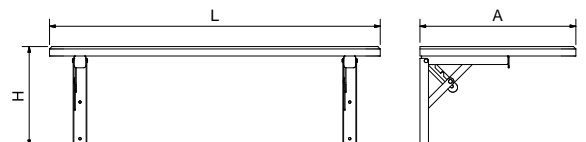

421254 50,00 11

Cartelas abatibles para estantes murales.
Hinged bracket for wall shelf.
Équerre battante pour étagère murale.

These shelves generally use our bolt code 421034 and our plug code 409824. See page 11.

Généralement, cet étagères utilisent notre vis code 421034 et notre cheville code 409824. Voir page 11.

Tornillos y tacos no incluidos en el precio.
Bolts and plugs not included in the price.
Les vises et les chevilles ne sont pas inclus dans le prix.