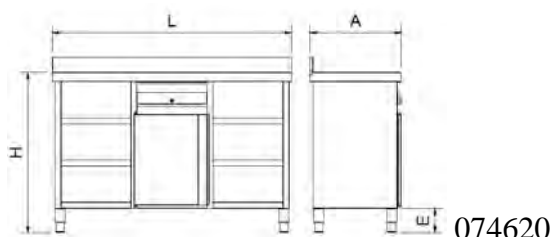

PRODUCTO: <p style="text-align: center;">MUEBLES CAFETEROS</p>	Código: 074602 y 470620	Página 1 de 1
	Edición: 1	Fecha: 08/01/20

074602

074620

Características de uso

- Mueble con tacos regulables para adaptarse a las irregularidades del suelo.
- Incluye cajón con golpeador
- Puerta con un estante en el interior
- 1 ó 2 módulos (según modelo) con tres entrepaños

074602

074620

Características técnicas

Código	074602	074620
L (mm)	1070	1570
A (mm)	600	600
H (mm)	1040	1040
P (Kg)	48,42	70,58

- Fabricado en acero inoxidable

Accesorios opcionales

- No Procede

Cuidados y Mantenimiento