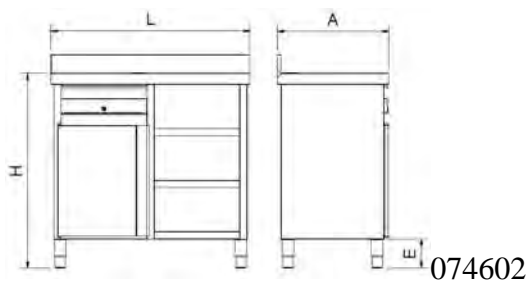

PRODUCTO: <p style="text-align: center;">MUEBLES CAFETEROS</p>	Código: 074602 y 470620	Página 1 de 1
	Edición: 1	Fecha: 08/01/20

074602

074620

Características de uso

- Mueble con tacos regulables para adaptarse a las irregularidades del suelo.
- Incluye cajón con golpeador
- Puerta con un estante en el interior
- 1 ó 2 módulos (según modelo) con tres entrepaños

074602

074620

Características técnicas

Código	074602	074620
L (mm)	1070	1570
A (mm)	600	600
H (mm)	1040	1040
P (Kg)	48,42	70,58

- Fabricado en acero inoxidable

Accesorios opcionales

- No Procede

Cuidados y Mantenimiento