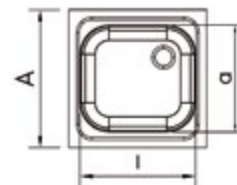

Fregaderos colgantes con cartelas

Wall mounted sinks with brackets
Plonges inox suspendues avec équerres

L	A	H	l	a	h	p	b	Kg	
450	500	205	340	370	150	25	25	4,0	057404
600	500	205	504	403	150	25	25	4,8	057406
600	600	205	500	400	250	100	40	9,5	057600
700	600	205	500	400	250	100	40	10,3	057602
800	600	205	500	400	250	100	40	11,0	057604

1.000	600	205	860	420	350	100	40	16,5	057628
1.200	600	205	1.060	420	350	100	40	18,5	057630

800	500	205	340	370	150	25	25	5,1	057416
1.000	500	205	340	370	150	25	25	5,8	057428
1.000	550	205	330	330	200	100	40	10,5	057802
1.000	600	205	500	400	250	100	40	11,0	057606
1.200	600	205	500	400	250	100	40	13,6	057610
1.300	600	205	500	400	250	100	40	14,6	057614
1.400	600	205	500	400	250	100	40	15,0	057618

800	500	205	340	370	150	25	25	5,1	057418
1.000	500	205	340	370	150	25	25	5,8	057430
1.000	550	205	330	330	200	100	40	10,5	057804
1.000	600	205	500	400	250	100	40	11,0	057608
1.200	600	205	500	400	250	100	40	13,6	057612
1.300	600	205	500	400	250	100	40	14,6	057616
1.400	600	205	500	400	250	100	40	15,0	057620