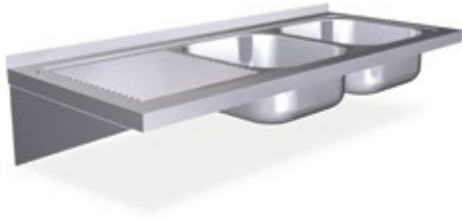

L	A	H	l	a	h	p	b	Kg	Barcode
800	500	205	340	370	150	25	25	5,8	057410
1.000	600	205	400	400	250	100	40	15,0	057622
1.200	600	205	500	400	250	100	40	16,0	057624
1.400	600	205	400	400	250	100	40	20,0	057626
1.200	500	205	340	370	150	25	25	6,8	057436
1.400	550	205	400	400	250	100	40	16,5	057806
1.400	600	205	400	400	250	100	40	17,5	057632
1.200	500	205	340	370	150	25	25	6,8	057438
1.400	550	205	400	400	250	100	40	16,5	057808
1.400	600	205	400	400	250	100	40	17,5	057634