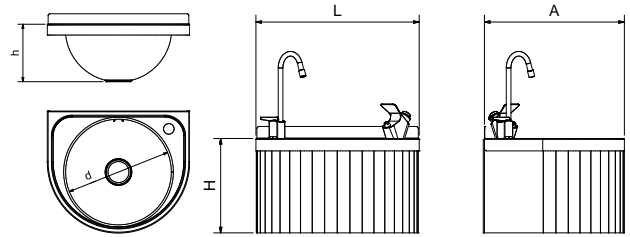

Fuente mural redonda sin refrigeración
 Wall-mounted round fountain - Unrefrigerated
 Fontaine mural ronde - Sans réfrigération

| L | A | H | d | h | Kg | Barcode |
|-----|-----|-----|-----|-----|----|---------|
| 350 | 300 | 200 | 260 | 115 | 6 | 064208 |

Fuente mural de esquina sin refrigeración
 Wall-mounted corner fountain - Unrefrigerated
 Fontaine mural d'angle - Sans réfrigération

| L | A | H | d | h | Kg | Barcode |
|-----|-----|-----|-----|-----|----|---------|
| 350 | 350 | 205 | 260 | 115 | 3 | 064210 |