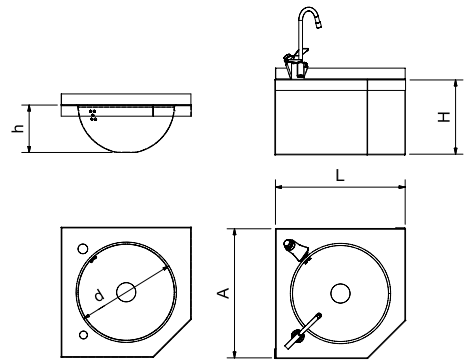

Fuente mural redonda sin refrigeración
 Wall-mounted round fountain - Unrefrigerated
 Fontaine mural ronde - Sans réfrigération

| L | A | H | d | h | Kg | Barcode |
|-----|-----|-----|-----|-----|----|---------|
| 350 | 300 | 200 | 260 | 115 | 6 | 064208 |

Fuente mural de esquina sin refrigeración
 Wall-mounted corner fountain - Unrefrigerated
 Fontaine mural d'angle - Sans réfrigération

| L | A | H | d | h | Kg | Barcode |
|-----|-----|-----|-----|-----|----|---------|
| 350 | 350 | 205 | 260 | 115 | 3 | 064210 |