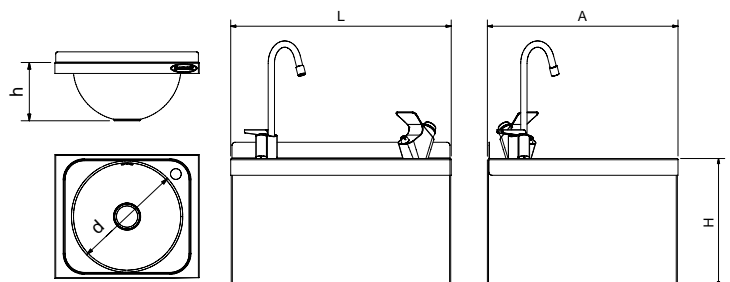

Fuente de fijación mural sin refrigeración
Wall-mounted fountain - Unrefrigerated
Fontaine fixation murale - Sans réfrigération

L	A	H	d	h	Kg	Barcode
350	300	200	260	115	2,08	064204