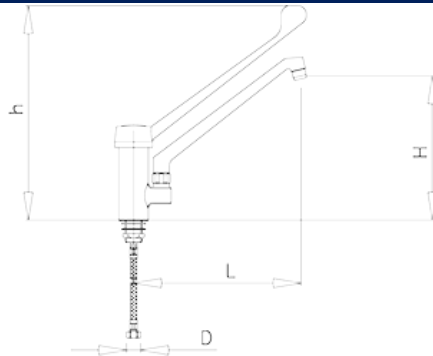

Imágenes

Videos

[Grifo de accionamiento a codo Serie Monoblock](#)