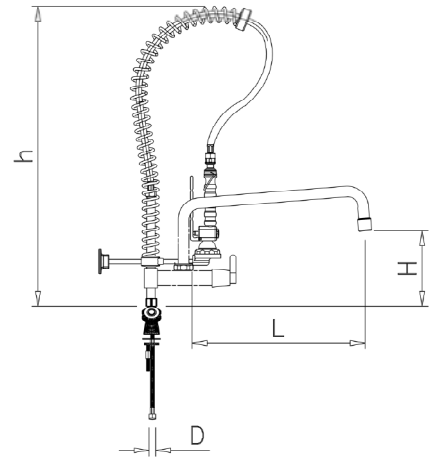

Grifo ducha sobremesa básico dos aguas extra bajo

Low profile double inlet shower fitting
Robinet douche à deux eaux avec profil bas

h	D	litros/min	°C	Kg	Barcode
600	1/2"	17	80 °C	3,50	463080

Grifo ducha sobremesa básico dos aguas extra bajo con caño

Extra low double inlet basic shower fitting with spout
Robinet douche à deux eaux avec jet, modèle extra-bas

L	H	h	D	litros/min	°C max	Kg	Barcode
300	240	600	1/2"	17	80 °C	4,00	463081

Grifo ducha sobremesa serie doméstico con piña

Domestic shower fitting with head
Robinet douche modèle domestic avec pomme de douche

L	H	h	D	litros/min	°C	Kg	Barcode
230	150	500	1/2"	17	80 °C	3,50	463051