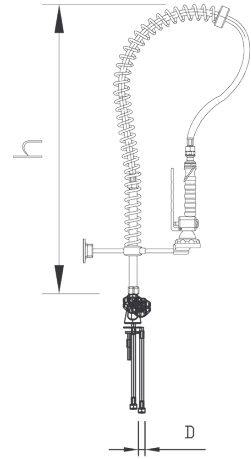

Grifo ducha sobremesa básico dos aguas extra bajo

Low profile double inlet shower fitting
Robinet douche à deux eaux avec profil bas

h	D	litros/min	°C	Kg	Barcode
600	1/2"	17	80 °C	3,50	463080

Grifo ducha sobremesa básico dos aguas extra bajo con caño

Extra low double inlet basic shower fitting with spout
Robinet douche à deux eaux avec jet, modèle extra-bas

L	H	h	D	litros/min	°C max	Kg	Barcode
300	240	600	1/2"	17	80 °C	4,00	463081

Grifo ducha sobremesa serie doméstico con piña

Domestic shower fitting with head
Robinet douche modèle domestic avec pomme de douche

L	H	h	D	litros/min	°C	Kg	Barcode
230	150	500	1/2"	17	80 °C	3,50	463051