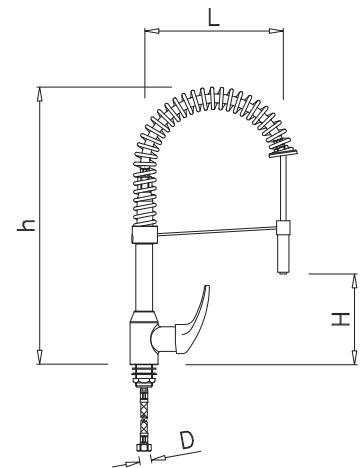

Grifo ducha sobremesa básico dos aguas extra bajo

Low profile double inlet shower fitting
Robinet douche à deux eaux avec profil bas

h	D	litros/min	°C	Kg	Barcode
600	1/2"	17	80 °C	3,50	463080

Grifo ducha sobremesa básico dos aguas extra bajo con caño

Extra low double inlet basic shower fitting with spout
Robinet douche à deux eaux avec jet, modèle extra-bas

L	H	h	D	litros/min	°C max	Kg	Barcode
300	240	600	1/2"	17	80 °C	4,00	463081

Grifo ducha sobremesa serie doméstico con piña

Domestic shower fitting with head
Robinet douche modèle domestic avec pomme de douche

L	H	h	D	litros/min	°C	Kg	Barcode
230	150	500	1/2"	17	80 °C	3,50	463051