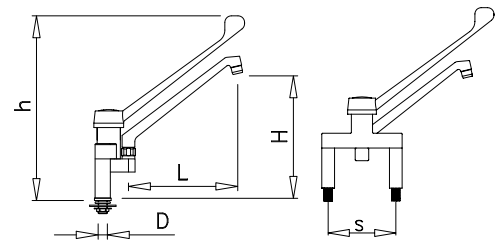

### Grifo monomando sobremesa caño giratorio elevado

Single lever tap with high rotating spout  
Robinet monocommande sur table avec jet giratoire élevé

L	H	h	D	mm	Kg	Barcode
300	300	360	3/8"	17	2,06	463226

### Grifo monomando sobremesa de codo dos aguas serie monoblock-elevado

Double inlet single lever elbow functioning tap, high monobloc series  
Robinet monocommande à coude pour deux eaux modèle monoblock-haut

### Grifo monomando sobremesa para fregadero serie Ecológica

Single lever sink tap, Eco series  
Mélangeur de table série écologique pour évier

**N**ovedad  
Nouveau

L	H	h	D	mm	Kg	Barcode
183	226	333	3/8"	7	0,8	464629

### Grifos giratorios sobremesa dos aguas

Double inlet rotating tap  
Robinet giratoire deux eaux

L	H	h	D	mm	Kg	Barcode
200	185	240	1/2"	21	1,45	463402
250	190	260	1/2"	21	1,43	463404
300	250	300	1/2"	21	1,51	463406