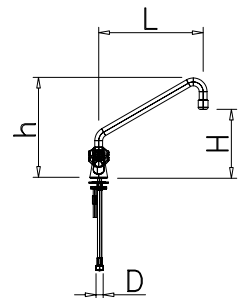

### Grifo monomando sobremesa para fregadero serie Ecológica

Single lever sink tap, Eco series  
Mélangeur de table série écologique pour évier

**N**ovedad  
Nouveau

L	H	h	D	mm	Kg	Barcode
183	226	333	3/8"	7	0,8	464629

### Grifos giratorios sobremesa dos aguas

Double inlet rotating tap  
Robinet giratoire deux eaux

L	H	h	D	mm	Kg	Barcode
200	185	240	1/2"	21	1,45	463402
250	190	260	1/2"	21	1,43	463404
300	250	300	1/2"	21	1,51	463406