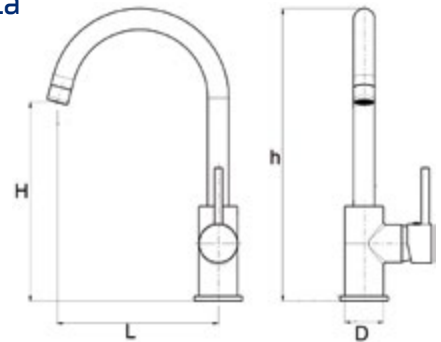

L	H	h	D	mm	Kg	Barcode
183	226	333	3/8"	7	0,8	464629