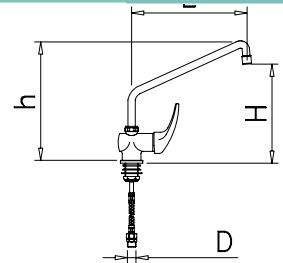

### Grifo monomando sobremesa caño giratorio elevado

Single lever tap with high rotating spout  
Robinet monocommande sur table avec jet giratoire élevé

L	H	h	D	mm	Kg	Barcode
300	300	360	3/8"	17	2,06	463226

### Grifo monomando sobremesa de codo dos aguas serie monoblock-elevado

Double inlet single lever elbow functioning tap, high monobloc series  
Robinet monocommande à coude pour deux eaux modèle monoblock-haut

### Grifo monomando sobremesa para fregadero serie Ecológica

Single lever sink tap, Eco series  
Mélangeur de table série écologique pour évier

**N**ovedad  
Nouveau

L	H	h	D	mm	Kg	Barcode
183	226	333	3/8"	7	0,8	464629

### Grifos giratorios sobremesa dos aguas

Double inlet rotating tap  
Robinet giratoire deux eaux

L	H	h	D	mm	Kg	Barcode
200	185	240	1/2"	21	1,45	463402
250	190	260	1/2"	21	1,43	463404
300	250	300	1/2"	21	1,51	463406