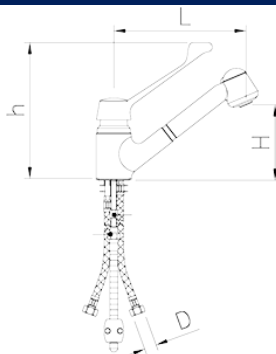

Grifo de sobremesa, monomando codo, 2 aguas y ducha extensible

PN: 463206

Dimensiones posibles

Código	Largo (mm)	Altura (mm)	Profundidad - Altura interior h (mm)	Dimensión D (mm)	Caudal (l/min)	Un agua / Dos aguas	Peso (kg)
463206	228	130	240	1/2"	18	[fria_caliente]	2,00

Imágenes

Imagen	Piezas de Repuesto
	PN: 461202 Latiguillo flexible malla acero inox 1/2"
	PN: 463250 Piña para grifo monomando de ducha extensible
	PN: 463260 Leva de codo para grifo monomando de ducha extensible