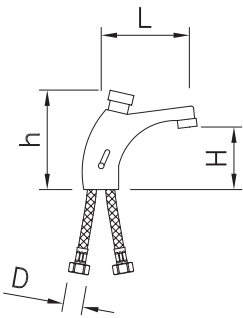

Monomando lavabo

One handle mixer for basin
Mélangeur lavabo

Novedad
ew
ouveau

L	H	h	D	 1/1.5/2.1	 Gr	
103	44	111	1/2"	16	570	464616

Grifo para lavabo de 1 agua

One inlet basin tap
Robinet pour lavabo à une eau

L	H	h	D	 1/1.5/2.1	 Gr	
100	30	80	1/2"	16	0,25	464608

Monomando bidé

One handle mixer for bidet
Mélangeur bidet

Novedad
ew
ouveau

L	H	h	D	 1/1.5/2.1	 Gr	
95	42	114	1/2"	16	580	464618

Grifo temporizado un agua
Single inlet tap timer
Robinet temporisé à une eau

L	H	h	D			
100	30	80	1/2"	0,67	0,67	464602

Grifo temporizado dos aguas
Double inlet tap timer
Robinet temporisé à deux eaux

L	H	h	D			
107	85	125	1/2"	15	1,25	464612

Monomando ducha
One handle mixer for shower
Mélangeur douche