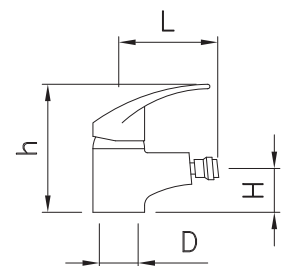

Monomando lavabo

One handle mixer for basin
Mélangeur lavabo

Novedad
ew
ouveau

L	H	h	D	 1/1.5/2.1	 Gr	
103	44	111	1/2"	16	570	464616

Grifo para lavabo de 1 agua

One inlet basin tap
Robinet pour lavabo à une eau

L	H	h	D	 1/1.5/2.1	 Gr	
100	30	80	1/2"	16	0,25	464608

Monomando bidé

One handle mixer for bidet
Mélangeur bidet

Novedad
ew
ouveau

L	H	h	D	 1/1.5/2.1	 Gr	
95	42	114	1/2"	16	580	464618

Grifo temporizado un agua
Single inlet tap timer
Robinet temporisé à une eau

L	H	h	D			
100	30	80	1/2"	0,67	0,67	464602

Grifo temporizado dos aguas
Double inlet tap timer
Robinet temporisé à deux eaux

L	H	h	D			
107	85	125	1/2"	15	1,25	464612

Monomando ducha
One handle mixer for shower
Mélangeur douche

L	H	D	D1	S			
143	85	3/4"	1/2"	150	17	684	464622

Monomando baño/ducha
One-handle mixer for bath/shower
Mélangeur baignoire

L	H	D	D1	S			
144	111	3/4"	1/2"	150	17	888	464620