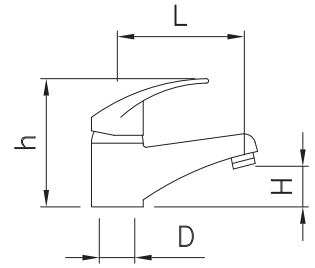

Monomando lavabo

One handle mixer for basin
Mélangeur lavabo

Novedad
ew
ouveau

L	H	h	D	 1/1.5/2.1	 Gr	
103	44	111	1/2"	16	570	464616

Grifo para lavabo de 1 agua

One inlet basin tap
Robinet pour lavabo à une eau

L	H	h	D	 1/1.5/2.1	 Gr	
100	30	80	1/2"	16	0,25	464608

Monomando bidé

One handle mixer for bidet
Mélangeur bidet

Novedad
ew
ouveau

L	H	h	D	 1/1.5/2.1	 Gr	
95	42	114	1/2"	16	580	464618

Grifo temporizado un agua
Single inlet tap timer
Robinet temporisé à une eau

L	H	h	D			
100	30	80	1/2"	0,67	0,67	464602

Grifo temporizado dos aguas
Double inlet tap timer
Robinet temporisé à deux eaux

L	H	h	D			
107	85	125	1/2"	15	1,25	464612

Monomando ducha
One handle mixer for shower
Mélangeur douche