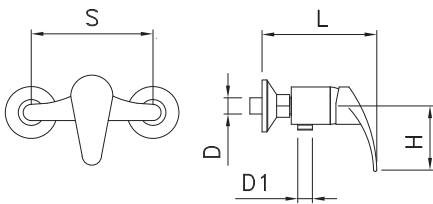

L	H	h	D	 1/1.5/2.1	 Gr	
100	30	80	1/2"	16	0,25	464608

Monomando bidé

One handle mixer for bidet
Mélangeur bidet

Novedad
ew
ouveau

L	H	h	D	 1/1.5/2.1	 Gr	
95	42	114	1/2"	16	580	464618

Grifo temporizado un agua
Single inlet tap timer
Robinet temporisé à une eau

L	H	h	D			
100	30	80	1/2"	0,67	0,67	464602

Grifo temporizado dos aguas
Double inlet tap timer
Robinet temporisé à deux eaux

L	H	h	D			
107	85	125	1/2"	15	1,25	464612

Monomando ducha
One handle mixer for shower
Mélangeur douche

L	H	D	D1	S			
143	85	3/4"	1/2"	150	17	684	464622

Monomando baño/ducha
One-handle mixer for bath/shower
Mélangeur baignoire

L	H	D	D1	S			
144	111	3/4"	1/2"	150	17	888	464620