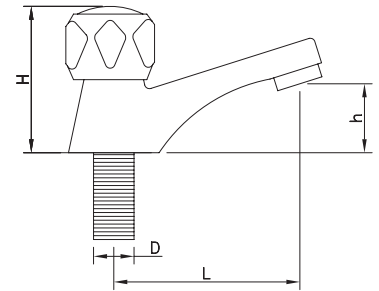

Monomando lavabo

One handle mixer for basin
Mélangeur lavabo

Novedad
ew
ouveau

L	H	h	D	 1/1.5/2.1	 Gr	
103	44	111	1/2"	16	570	464616

Grifo para lavabo de 1 agua

One inlet basin tap
Robinet pour lavabo à une eau

L	H	h	D	 1/1.5/2.1	 Gr	
100	30	80	1/2"	16	0,25	464608

Monomando bidé

One handle mixer for bidet
Mélangeur bidet

Novedad
ew
ouveau

L	H	h	D	 1/1.5/2.1	 Gr	
95	42	114	1/2"	16	580	464618

Grifo temporizado un agua
Single inlet tap timer
Robinet temporisé à une eau

L	H	h	D			
100	30	80	1/2"	0,67	0,67	464602

Grifo temporizado dos aguas
Double inlet tap timer
Robinet temporisé à deux eaux

L	H	h	D			
107	85	125	1/2"	15	1,25	464612

Monomando ducha
One handle mixer for shower
Mélangeur douche