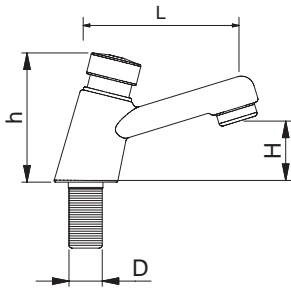

Monomando lavabo

One handle mixer for basin
Mélangeur lavabo

Novedad
ew
ouveau

L	H	h	D	 1/1.5/2.1	 Gr	
103	44	111	1/2"	16	570	464616

Grifo para lavabo de 1 agua

One inlet basin tap
Robinet pour lavabo à une eau

L	H	h	D	 1/1.5/2.1	 Gr	
100	30	80	1/2"	16	0,25	464608

Monomando bidé

One handle mixer for bidet
Mélangeur bidet

Novedad
ew
ouveau

L	H	h	D	 1/1.5/2.1	 Gr	
95	42	114	1/2"	16	580	464618

Grifo temporizado un agua
Single inlet tap timer
Robinet temporisé à une eau

L	H	h	D			
100	30	80	1/2"	0,67	0,67	464602

Grifo temporizado dos aguas
Double inlet tap timer
Robinet temporisé à deux eaux

L	H	h	D			
107	85	125	1/2"	15	1,25	464612

Monomando ducha
One handle mixer for shower
Mélangeur douche