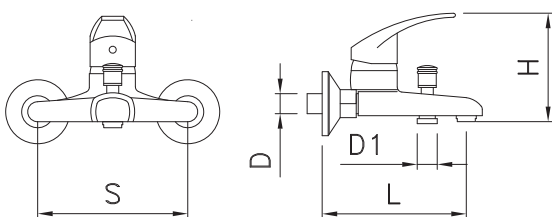

L	H	h	D			
100	30	80	1/2"	0,67	0,67	464602

Grifo temporizado dos aguas
Double inlet tap timer
Robinet temporisé à deux eaux

L	H	h	D			
107	85	125	1/2"	15	1,25	464612

Monomando ducha
One handle mixer for shower
Mélangeur douche

L	H	D	D1	S			
143	85	3/4"	1/2"	150	17	684	464622

Monomando baño/ducha
One-handle mixer for bath/shower
Mélangeur baignoire

L	H	D	D1	S			
144	111	3/4"	1/2"	150	17	888	464620