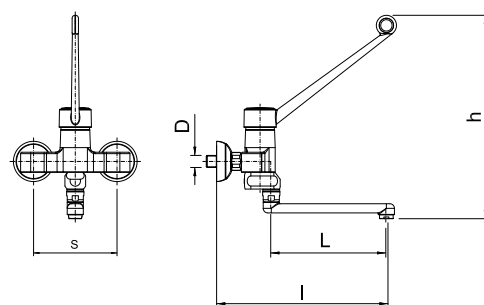

### Grifo monomando mural de codo dos aguas serie monoblock-elevado

Double inlet wall-mounted single lever elbow functioning tap, high Monobloc series  
 Robinet de mur monocommande à coude pour deux eaux modèle monobloc-elevado

L	H	h	D	S			
300	130	430	1/2"	150	22	3,89	463218

### Grifo monomando mural de codo dos aguas serie monoblock-bajo

Double inlet wall-mounted single lever elbow functioning tap, low Monobloc series  
 Robinet mitigeur mural à coude deux eaux série monoblock-bas

L	l	h	D	S			
300	420	380	1/2"	145	20	4,50	463234