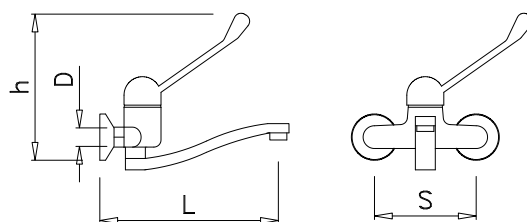

### Grifo monomando mural de codo dos aguas serie monoblock-elevado

Double inlet wall-mounted single lever elbow functioning tap, high Monobloc series  
 Robinet de mur monocommande à coude pour deux eaux modèle monobloc-elevado

### Grifo monomando mural de codo dos aguas serie monoblock-bajo

Double inlet wall-mounted single lever elbow functioning tap, low Monobloc series  
 Robinet mitigeur mural à coude deux eaux série monoblock-bas

L	l	h	D	S			
300	420	380	1/2"	145	20	4,50	463234

### Grifo monomando mural de codo para dos aguas

Double inlet wall-mounted single lever elbow functioning tap  
 Robinet de mur monocommande à coude pour deux eaux

L	h	D	S			
250	240	1/2"	150	20	1,48	463208