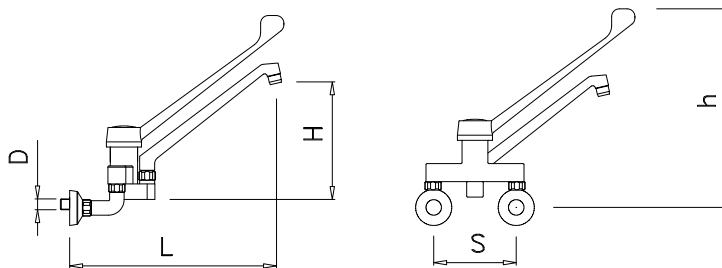

### Grifo monomando mural de codo dos aguas serie monoblock-elevado

Double inlet wall-mounted single lever elbow functioning tap, high Monobloc series  
 Robinet de mur monocommande à coude pour deux eaux modèle monobloc-elevado

L	H	h	D	S			
300	130	430	1/2"	150	22	3,89	463218

### Grifo monomando mural de codo dos aguas serie monoblock-bajo

Double inlet wall-mounted single lever elbow functioning tap, low Monobloc series  
 Robinet mitigeur mural à coude deux eaux série monoblock-bas

### Grifo monomando mural de codo para dos aguas

Double inlet wall-mounted single lever elbow functioning tap  
 Robinet de mur monocommande à coude pour deux eaux

L	h	D	S			
250	240	1/2"	150	20	1,48	463208