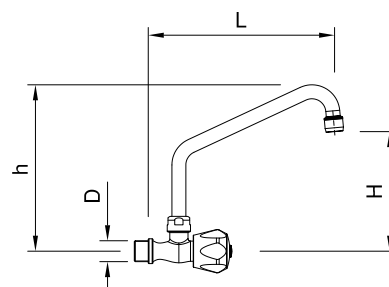

### Grifo monomando mural de codo dos aguas serie monoblock-elevado

Double inlet wall-mounted single lever elbow functioning tap, high Monobloc series  
 Robinet de mur monocommande à coude pour deux eaux modèle monobloc-elevado

### Grifo monomando mural de codo dos aguas serie monoblock-bajo

Double inlet wall-mounted single lever elbow functioning tap, low Monobloc series  
 Robinet mitigeur mural à coude deux eaux série monoblock-bas

### Grifo monomando mural de codo para dos aguas

Double inlet wall-mounted single lever elbow functioning tap  
 Robinet de mur monocommande à coude pour deux eaux

L	h	D	S			
250	240	1/2"	150	20	1,48	463208

### Grifo mural de 1 agua con pomo aislante caño alto

Single inlet long-neck wall tap with insulating tap head  
 Robinet mural à une eau avec tête isolante et mitigeur haut

L	H	h	D			
285	180	240	1/2"	25	0,60	463232