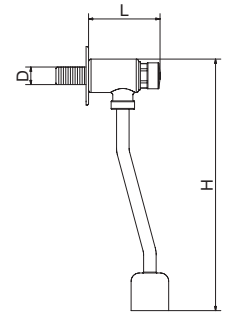

Grifo temporizado para urinario

Tap timer for urinals
Robinet temporeise pour urinoirs

L	H	D	Gr	Barcode
72	210	1/2"	400	464604

Grifo electrónico temporizado para urinario. Funcionamiento a pilas

Electronically operated tap timer for urinals. Battery operated
Robinet electronique temporeise pour urinoirs. Fonctionnement à piles

Funcionamiento a pilas
Batteries functioning
Fonctionnement à piles

L	H	D	Kg	Barcode
60	290	1/2"	1,2	464610

Fluxómetro para WC

Push button timer for WC
Robinet temporeise pour WC

L	H	D	Gr	Barcode
100	80	3/4"	900	464606