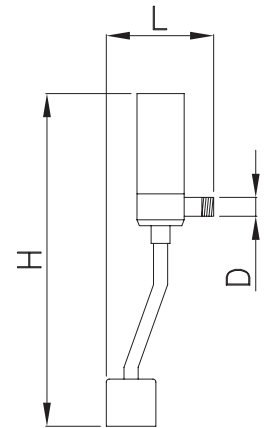

Grifo temporizado para urinario

Tap timer for urinals
Robinet temporeise pour urinoirs

L	H	D	Gr	Barcode
72	210	1/2"	400	464604

Grifo electrónico temporizado para urinario. Funcionamiento a pilas

Electronically operated tap timer for urinals. Battery operated
Robinet electronique temporeise pour urinoirs. Fonctionnement à piles

Funcionamiento a pilas
Batteries functioning
Fonctionnement à piles

L	H	D	Kg	Barcode
60	290	1/2"	1,2	464610

Fluxómetro para WC

Push button timer for WC
Robinet temporeise pour WC

L	H	D	Gr	Barcode
100	80	3/4"	900	464606