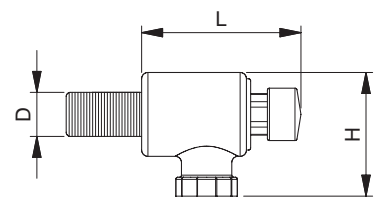

Grifo temporizado para urinario

Tap timer for urinals
Robinet temporeise pour urinoirs

L	H	D	Gr	Barcode
72	210	1/2"	400	464604

Grifo electrónico temporizado para urinario. Funcionamiento a pilas

Electronically operated tap timer for urinals. Battery operated
Robinet electronique temporeise pour urinoirs. Fonctionnement à piles

Funcionamiento a pilas
Batteries functioning
Fonctionnement à piles

L	H	D	Kg	Barcode
60	290	1/2"	1,2	464610

Fluxómetro para WC

Push button timer for WC
Robinet temporeise pour WC

L	H	D	Gr	Barcode
100	80	3/4"	900	464606