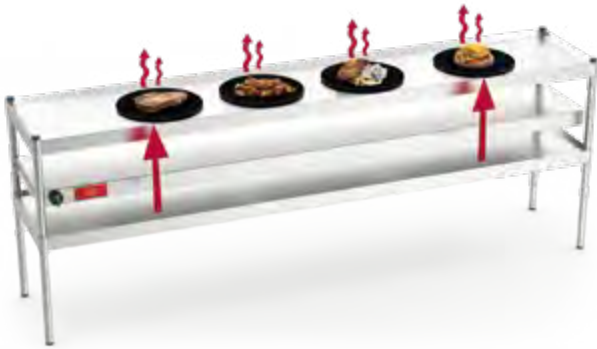

## Calentador de platos para estante de sobremesa

Warming tray for desktop shelves  
Bande chauffante pour étagères à poser sur table

	Tensión Voltage Tension	Frecuencia Frequency Frecuence	Potencia Power Puissance		
L				Kg	
955	220 V	50 Hz	1.000 W	4,8	076070
1.355	220 V	50 Hz	1.500 W	6,0	076072
1.855	220 V	50 Hz	1.500 W	7,0	076074

## Lámpara para calentar platos

Food warmer lamp  
Lampe pour chauffer des plats

	Tensión Voltage Tension	Frecuencia Frequency Frecuence	Potencia Power Puissance		
D H				Gr	
180 300	220 V	50 Hz	250 W	800	476090

## Plafón para calentar platos

Commercial radiant heater for food warming  
Plafond pour chauffer des plats

### Características:

Válido para acoplarlo bajo encimera o estante, incluye fijaciones, también admite la posibilidad de suspenderlo mediante las cadenas incluidas.

Characteristics:  
Possibility of being assembled under worktop or under shelf. It can also be hanged with the provided chains.