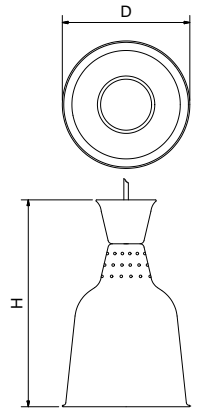

## Calentador de platos para estante de sobremesa

Warming tray for desktop shelves  
Bande chauffante pour étagères à poser sur table

	Tensión Voltage Tension	Frecuencia Frequency Frecuence	Potencia Power Puissance		
L				Kg	
955	220 V	50 Hz	1.000 W	4,8	076070
1.355	220 V	50 Hz	1.500 W	6,0	076072
1.855	220 V	50 Hz	1.500 W	7,0	076074

## Lámpara para calentar platos

Food warmer lamp  
Lampe pour chauffer des plats

	Tensión Voltage Tension	Frecuencia Frequency Frecuence	Potencia Power Puissance		
D H				Gr	
180 300	220 V	50 Hz	250 W	800	476090